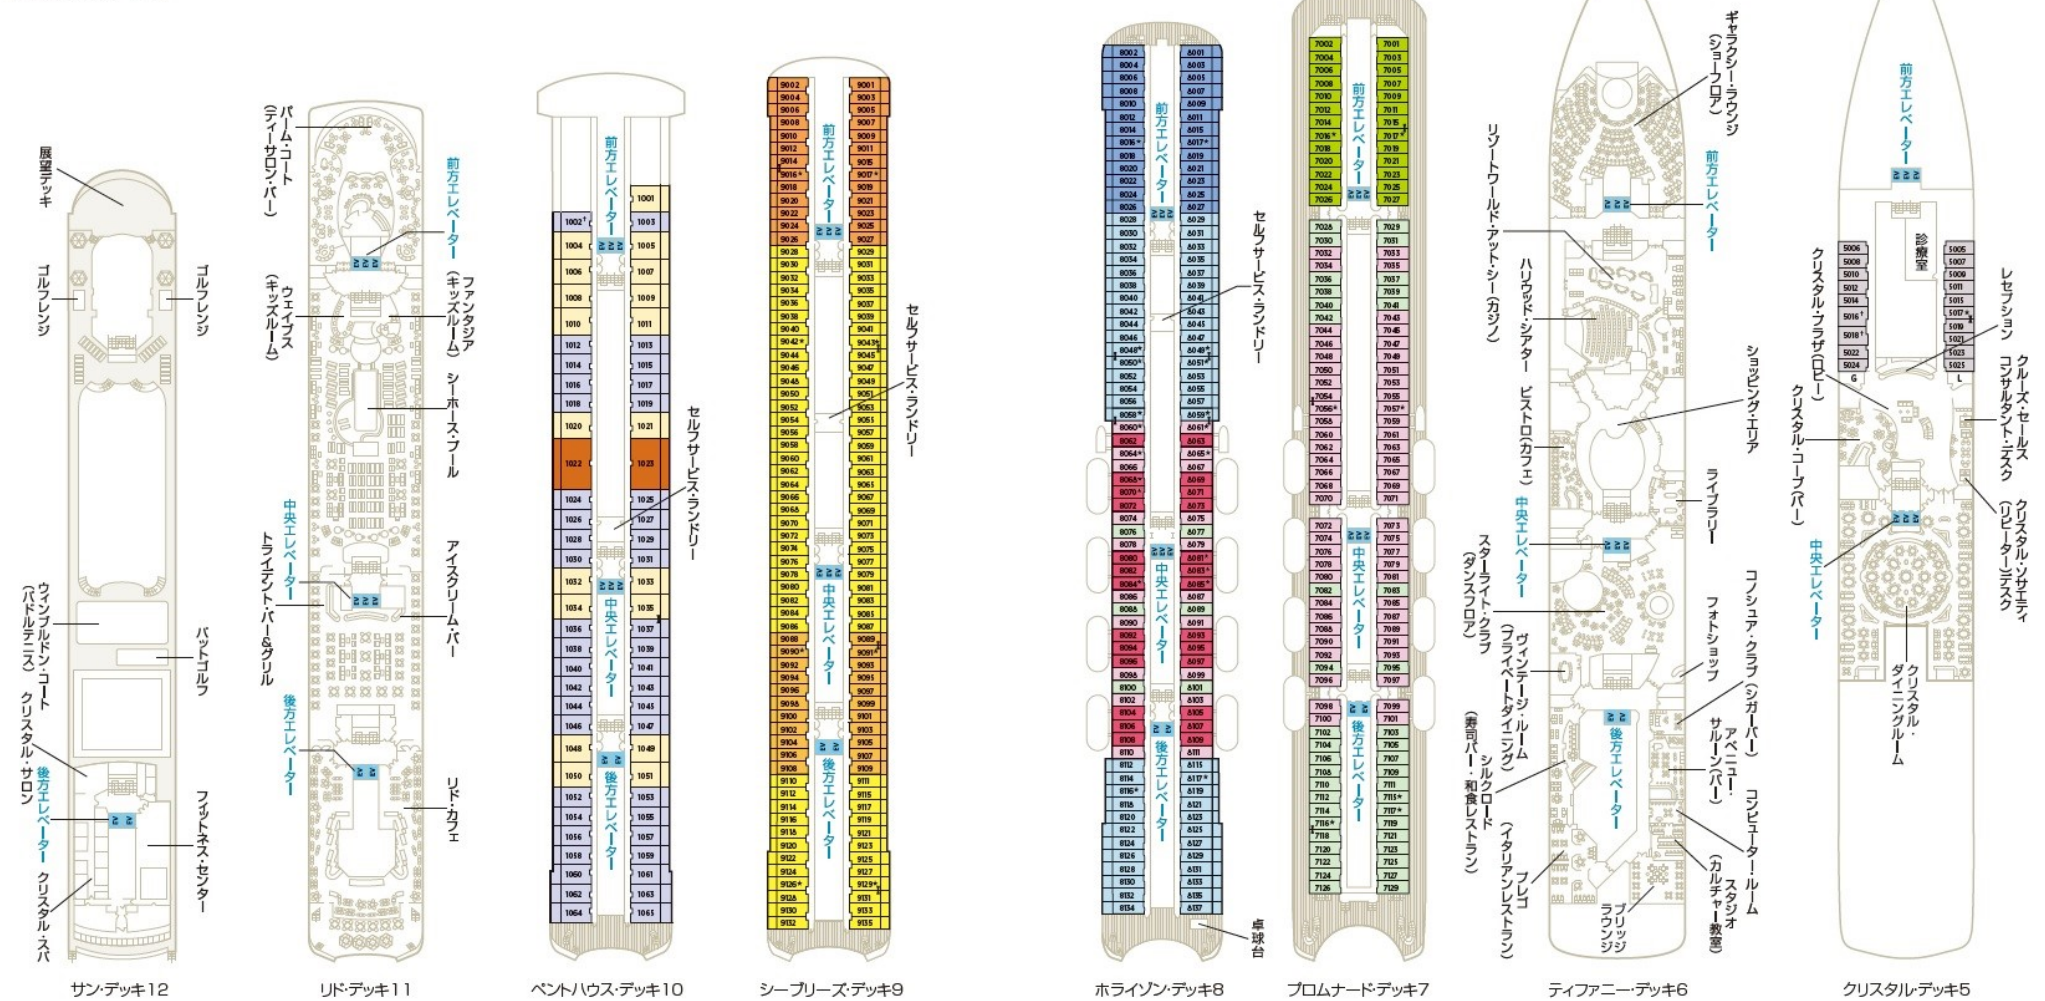

CP クリスタル・ベントハウス
 PS ベントハウス・スイート
 PH ベントハウス
A1 A2 A3 B1 B2 C1 C2 D E1 E2
 デラックス・ステート ※A2, A3はヒューステートルーム

★3人部屋にてご利用いただけます ※CP, PS, PH(1002は除く)も3名様でご利用いただけます
 † 車椅子ご利用の方の客室です(PHはバスタブ付, Dはバスタブなし, ツイン利用となります)
 ‡ コネクティングルームです

サンデッキ12

リドデッキ11

ベントハウスデッキ10

シーブリーズデッキ9

ホライゾンデッキ8

フロムナードデッキ7

ティファニーデッキ6

クリスタルデッキ5