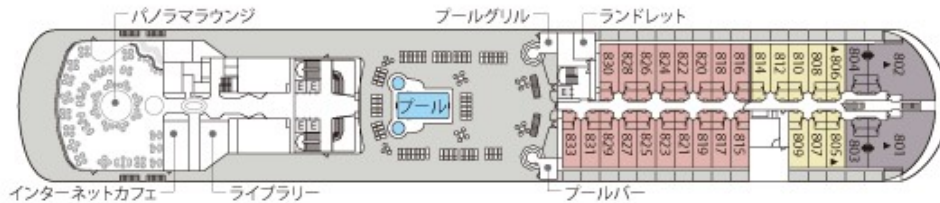

# Silver Whisper デッキ・プラン

オーナーズ・スイート	グランド・スイート	ロイヤル・スイート	シルバー・スイート
メダリオン・スイート	ベランダ・スイート	テラス・スイート	ビスタ・スイート
	1 2 3 4		

◆コネクティングスイート ▲3人使用対応スイート ♿車椅子対応スイート

デッキ10

デッキ9

デッキ8

デッキ7

デッキ6

デッキ5

デッキ4