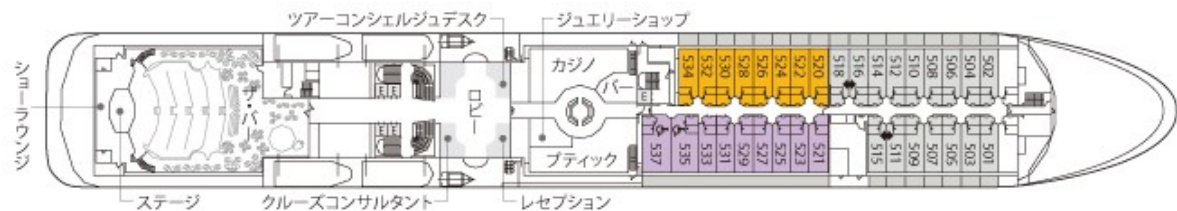

# Silver Whisper デッキ・プラン

オーナーズ・スイート	グランド・スイート	ロイヤル・スイート	シルバー・スイート
メダリオン・スイート	ベランダ・スイート	テラス・スイート	ビスタ・スイート
	1 2 3 4		

◆コネクティングスイート ▲3人使用対応スイート ♿車椅子対応スイート

デッキ10

デッキ9

デッキ8

デッキ7

デッキ6

デッキ5

デッキ4