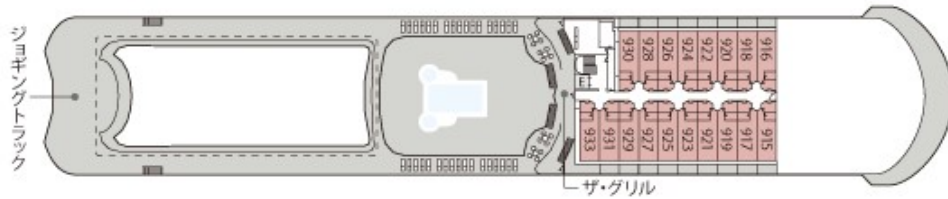

# Silver Whisper デッキ・プラン

オーナーズ・スイート	グランド・スイート	ロイヤル・スイート	シルバー・スイート
メダリオン・スイート	ベランダ・スイート	テラス・スイート	ビスタ・スイート
	1 2 3 4		

◆コネクティングスイート ▲3人使用対応スイート ♿車椅子対応スイート

デッキ10

デッキ9

デッキ8

デッキ7

デッキ6

デッキ5

デッキ4