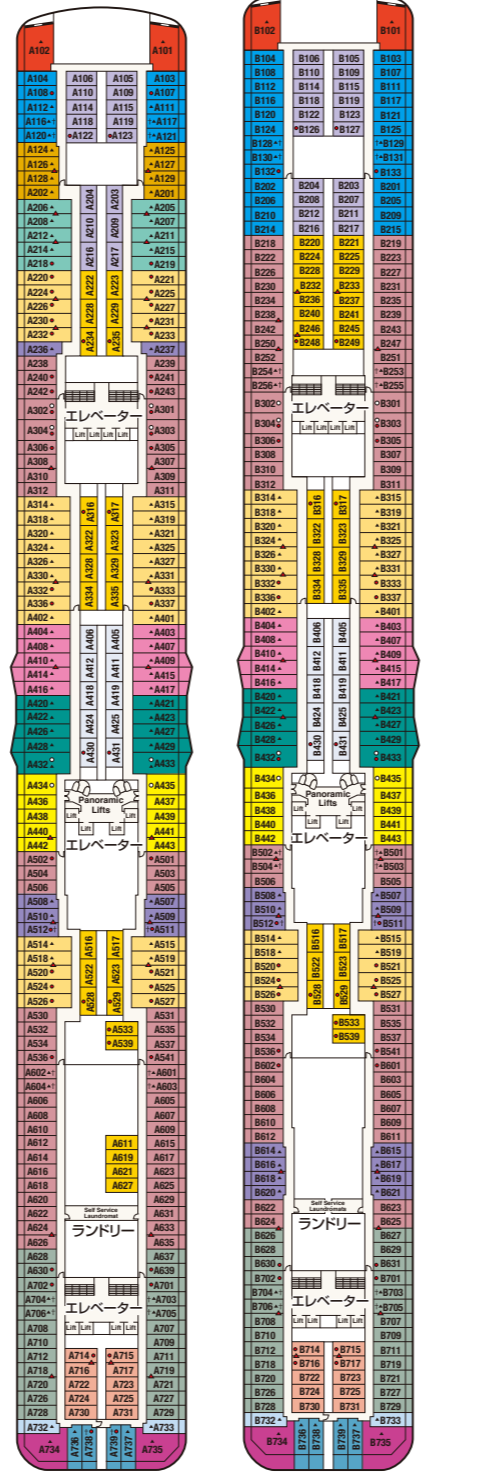

Marina
マリーナ・デッキ15