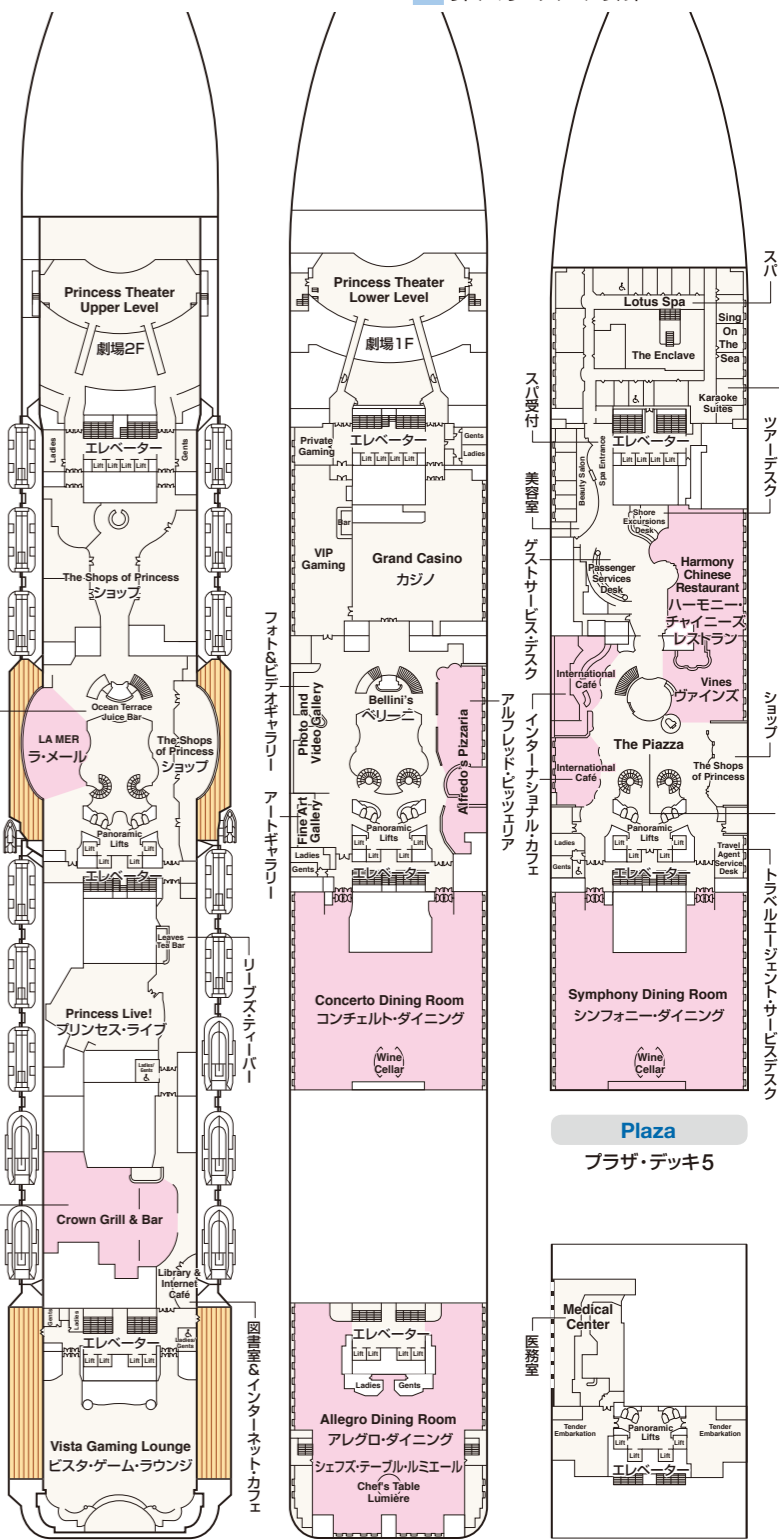

Aloha
アロハ・デッキ12

Baja
バハ・デッキ11

Caribe
カリブ・デッキ10

Dolphin
ドルフィン・デッキ9

Emerald
エメラルド・デッキ8

Promenade
フロムナード・デッキ7

Fiesta
フィエスタ・デッキ6

Gala
ガラ・デッキ4

1. **スイート**
   オーナーズ・スイート
   S2 エメラルド
   ペントハウス・スイート
   S3 マリーナ、リビエラ、アロハ、バハ、カリブ、ドルフィン
   ペントハウス・スイート
   S4 リビエラ
   プレミアム・スイート
   S5 アロハ、バハ、カリブ、ドルフィン
2. **クラブ・クラス・ジュニア・スイート**
   プレミアム・ジュニア・スイート
   M1 リビエラ、アロハ、バハ
   M6 リド、マリーナ

1. **ジュニア・スイート**
   ジュニア・スイート
   MA リビエラ、アロハ、バハ、カリブ
   MB マリーナ、リビエラ、アロハ、バハ、カリブ
   MC リド、マリーナ
   ME リビエラ、アロハ
   MF リド、マリーナ
2. **デラックス海側バルコニー**
   プレミアム・デラックス海側バルコニー
   D4 マリーナ、リビエラ、アロハ、バハ、カリブ、ドルフィン、エメラルド
3. **デラックス海側バルコニー**
   DA ドルフィン
   DB リビエラ、アロハ、バハ、カリブ、ドルフィン
   DC リド、マリーナ、エメラルド

1. **DD** リビエラ、アロハ、バハ、カリブ、ドルフィン
   DE マリーナ、リビエラ、アロハ、ドルフィン、エメラルド
   DF リド、マリーナ、エメラルド
2. **デラックス海側バルコニー** (視界が遮られます)
   DV エメラルド
   DW エメラルド
   DZ リド、マリーナ、エメラルド
3. **海側バルコニー**
   BA リビエラ、アロハ、バハ、カリブ、ドルフィン
   BB マリーナ、リビエラ、アロハ、バハ、カリブ、ドルフィン
   BC リド、マリーナ
   BD リビエラ、アロハ、バハ、カリブ、ドルフィン

1. **BE** マリーナ、アロハ、バハ、カリブ、ドルフィン、エメラルド
   BF リド、マリーナ、エメラルド
2. **海側バルコニー** (視界が遮られます)
   BV エメラルド
   BW エメラルド
   BY エメラルド
3. **内側**
   IA リビエラ、アロハ、バハ、カリブ、ドルフィン
   IB マリーナ、リビエラ、アロハ、バハ、カリブ、ドルフィン、エメラルド
   IC リド、マリーナ、エメラルド
   ID リビエラ、アロハ、バハ、カリブ、ドルフィン
   IE マリーナ、リビエラ、アロハ、バハ、カリブ、ドルフィン
   IF リド、マリーナ、エメラルド

Plaza
プラザ・デッキ5