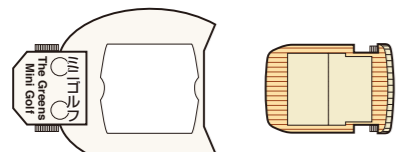

MAJESTIC PRINCESS DECK PLANS マジェスティック・プリンセス

■乗客定員: 3,560人
■船種: パミュダ
■就航: 2017年
■総トン数: 142,229トン

■全長: 330m
■全幅: 47m
■航海速度: 22ノット (41km/h)

※○印: 車いす対応客室 (シャワーのみ) となります。
※●印: 3人・4人使用可能な客室です。 ※▲印: 3人使用可能な客室です。
※△印: コネクティングルームとなります。
※↑印: 上段ベッドを利用する場合はバルコニーへのアクセスが制限されます。
※↑印: 航海中はバルコニーへのアクセスが制限されます。
※デッキプランは変更される場合があります。最新のデッキプランおよび詳細は www.princesscruises.jp にてご確認ください。

Sky
スカイ・デッキ19

Sports
スポーツ・デッキ18

Sun
サン・デッキ17

Lido
リド・デッキ16

Marina
マリーナ・デッキ15

Riviera
リビエラ・デッキ14

Aloha
アロハ・デッキ12

Baja
バハ・デッキ11