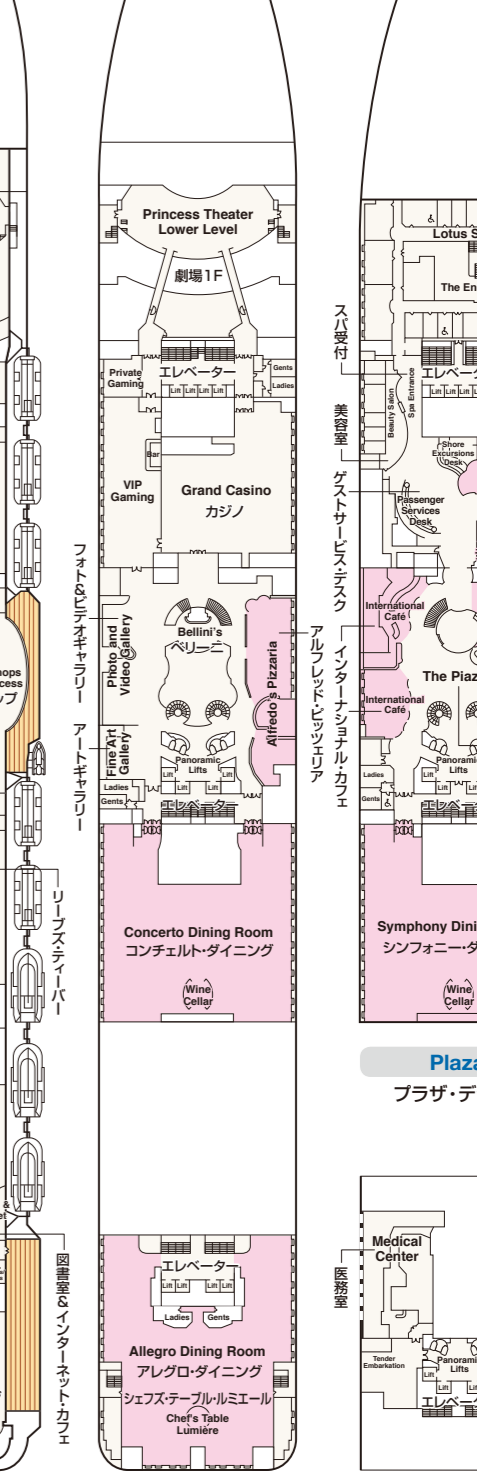

MAJESTIC PRINCESS DECK PLANS マジェスティック・プリンセス

■乗客定員: 3,560人
■船種: パミュダ
■就航: 2017年
■総トン数: 142,229トン

■全長: 330m
■全幅: 47m
■航海速度: 22ノット (41km/h)

※○印: 車いす対応客室 (シャワーのみ) となります。
※●印: 3人・4人使用可能な客室です。 ※▲印: 3人使用可能な客室です。
※△印: コネクティングルームとなります。
※↑印: 上段ベッドを利用する場合はバルコニーへのアクセスが制限されます。
※↑印: 航海中はバルコニーへのアクセスが制限されます。
※デッキプランは変更される場合があります。最新のデッキプランおよび詳細は www.princesscruises.jp にてご確認ください。

Sky
スカイ・デッキ19

Sports
スポーツ・デッキ18

Sun
サン・デッキ17

Lido
リド・デッキ16

Marina
マリーナ・デッキ15

Riviera
リビエラ・デッキ14

Aloha
アロハ・デッキ12

Baja
バハ・デッキ11

Caribe
カリブ・デッキ10

Dolphin
ドルフィン・デッキ9

Emerald
エメラルド・デッキ8

Promenade
フロムナード・デッキ7

Fiesta
フィエスタ・デッキ6

Gala
ガラ・デッキ4

- スイート**
オーナーズ・スイート
S2 エメラルド
ペントハウス・スイート
S3 マリーナ、リビエラ、アロハ、バハ、カリブ、ドルフィン
ペントハウス・スイート
S4 リビエラ
プレミアム・スイート
S5 アロハ、バハ、カリブ、ドルフィン
- クラブ・クラス・ジュニア・スイート**
プレミアム・ジュニア・スイート
M1 リビエラ、アロハ、バハ
M6 リド、マリーナ

- ジュニア・スイート**
ジュニア・スイート
MA リビエラ、アロハ、バハ、カリブ
MB マリーナ、リビエラ、アロハ、バハ、カリブ
MC リド、マリーナ
ME リビエラ、アロハ
MF リド、マリーナ
- デラックス海側バルコニー**
プレミアム・デラックス海側バルコニー
D4 マリーナ、リビエラ、アロハ、バハ、カリブ、ドルフィン、エメラルド
- デラックス海側バルコニー**
DA ドルフィン
DB リビエラ、アロハ、バハ、カリブ、ドルフィン
DC リド、マリーナ、エメラルド