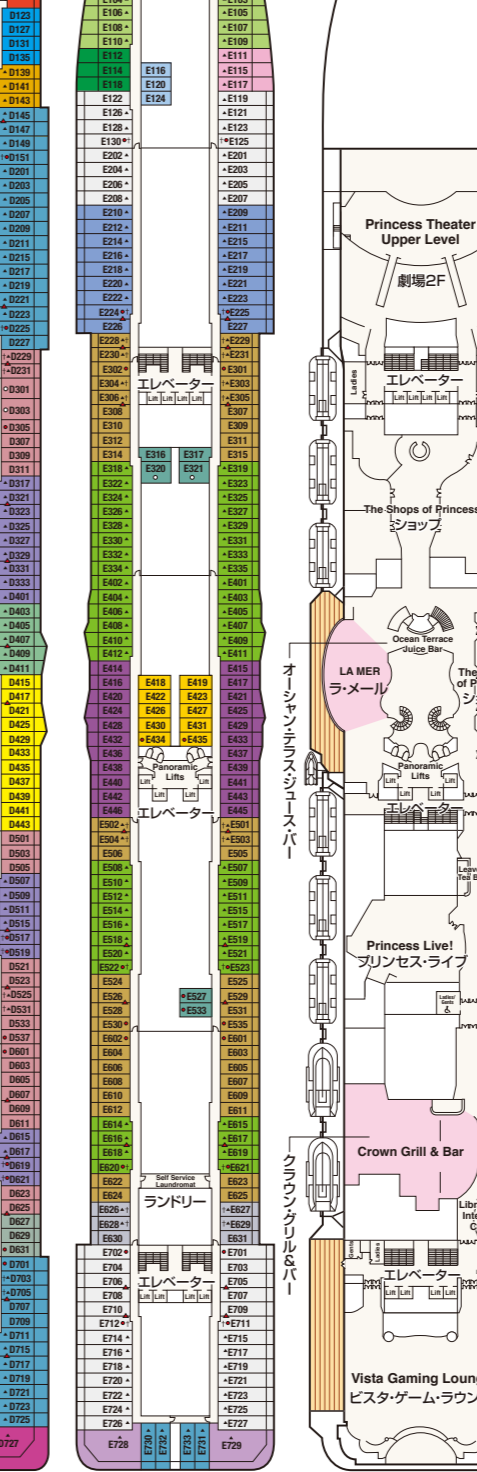

MAJESTIC PRINCESS DECK PLANS マジェスティック・プリンセス

■乗客定員: 3,560人
■船種: パミュダ
■就航: 2017年
■総トン数: 142,229トン

■全長: 330m
■全幅: 47m
■航海速度: 22ノット (41km/h)

※○印: 車いす対応客室 (シャワーのみ) となります。
※●印: 3人・4人使用可能な客室です。 ※▲印: 3人使用可能な客室です。
※△印: コネクティングルームとなります。
※↑印: 上段ベッドを利用する場合はバルコニーへのアクセスが制限されます。
※↑印: 航海中はバルコニーへのアクセスが制限されます。
※デッキプランは変更される場合があります。最新のデッキプランおよび詳細は www.princesscruises.jp にてご確認ください。

Sky
スカイ・デッキ19

Sports
スポーツ・デッキ18

Sun
サン・デッキ17

Lido
リド・デッキ16

Marina
マリーナ・デッキ15

Riviera
リビエラ・デッキ14

Aloha
アロハ・デッキ12

Baja
バハ・デッキ11

Caribe
カリブ・デッキ10

Dolphin
ドルフィン・デッキ9

Emerald
エメラルド・デッキ8

Promenade
フロムナード・デッキ7

Fiesta
フィエスタ・デッキ6

Gala
ガラ・デッキ4

- スイート**
オーナーズ・スイート
S2 エメラルド
ペントハウス・スイート
S3 マリーナ、リビエラ、アロハ、バハ、カリブ、ドルフィン
ペントハウス・スイート
S4 リビエラ
プレミアム・スイート
S5 アロハ、バハ、カリブ、ドルフィン
- クラブ・クラス・ジュニア・スイート**
プレミアム・ジュニア・スイート
M1 リビエラ、アロハ、バハ
M6 リド、マリーナ

Plaza
プラザ・デッキ5