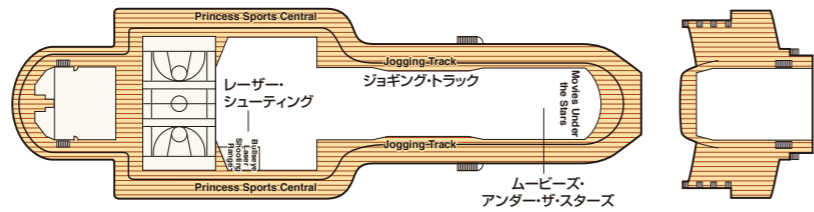

MAJESTIC PRINCESS DECK PLANS マジェスティック・プリンセス

■乗客定員: 3,560人
■船種: パミュダ
■就航: 2017年
■総トン数: 142,229トン

■全長: 330m
■全幅: 47m
■航海速度: 22ノット (41km/h)

※○印: 車いす対応客室 (シャワーのみ) となります。
※●印: 3人・4人使用可能な客室です。 ※▲印: 3人使用可能な客室です。
※△印: コネクティングルームとなります。
※↑印: 上段ベッドを利用する場合はバルコニーへのアクセスが制限されます。
※↑印: 航海中はバルコニーへのアクセスが制限されます。
※デッキプランは変更される場合があります。最新のデッキプランおよび詳細は www.princesscruises.jp にてご確認ください。

Sports
スポーツ・デッキ18