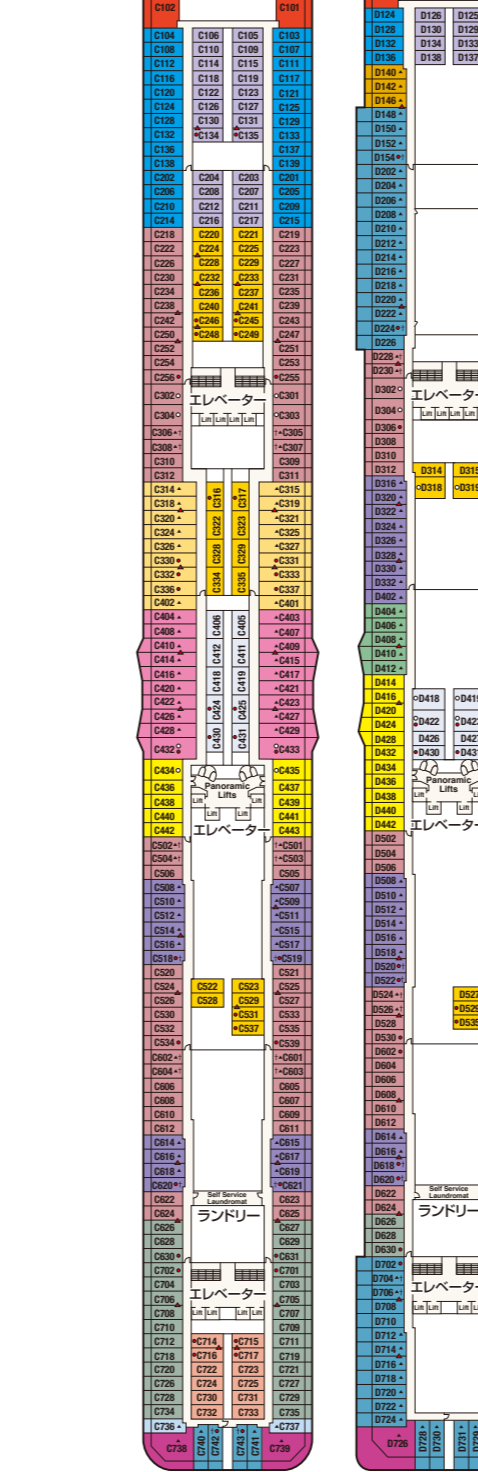

MAJESTIC PRINCESS DECK PLANS マジェスティック・プリンセス

■乗客定員: 3,560人
■船種: パミュダ
■就航: 2017年
■総トン数: 142,229トン

■全長: 330m
■全幅: 47m
■航海速度: 22ノット (41km/h)

※○印: 車いす対応客室 (シャワーのみ) となります。
※●印: 3人・4人使用可能な客室です。 ※▲印: 3人使用可能な客室です。
※△印: コネクティングルームとなります。
※↑印: 上段ベッドを利用する場合はバルコニーへのアクセスが制限されます。
※↑印: 航海中はバルコニーへのアクセスが制限されます。
※デッキプランは変更される場合があります。最新のデッキプランおよび詳細は www.princesscruises.jp にてご確認ください。

Sky
スカイ・デッキ19

Sports
スポーツ・デッキ18

Sun
サン・デッキ17

Lido
リド・デッキ16

Marina
マリーナ・デッキ15

Riviera
リビエラ・デッキ14

Aloha
アロハ・デッキ12

Baja
バハ・デッキ11

Caribe
カリブ・デッキ10

Dolphin
ドルフィン・デッキ9

Emerald
エメラルド・デッキ8

Promenade
フロムナード・デッキ7

Fiesta
フィエスタ・デッキ6

Gala
ガラ・デッキ4

- スイート**
オーナーズ・スイート
S2 エメラルド
ペントハウス・スイート
S3 マリーナ、リビエラ、アロハ、バハ、カリブ、ドルフィン
ペントハウス・スイート
S4 リビエラ
プレミアム・スイート
S5 アロハ、バハ、カリブ、ドルフィン
- クラブ・クラス・ジュニア・スイート**
プレミアム・ジュニア・スイート
M1 リビエラ、アロハ、バハ
M6 リド、マリーナ

Plaza
プラザ・デッキ5