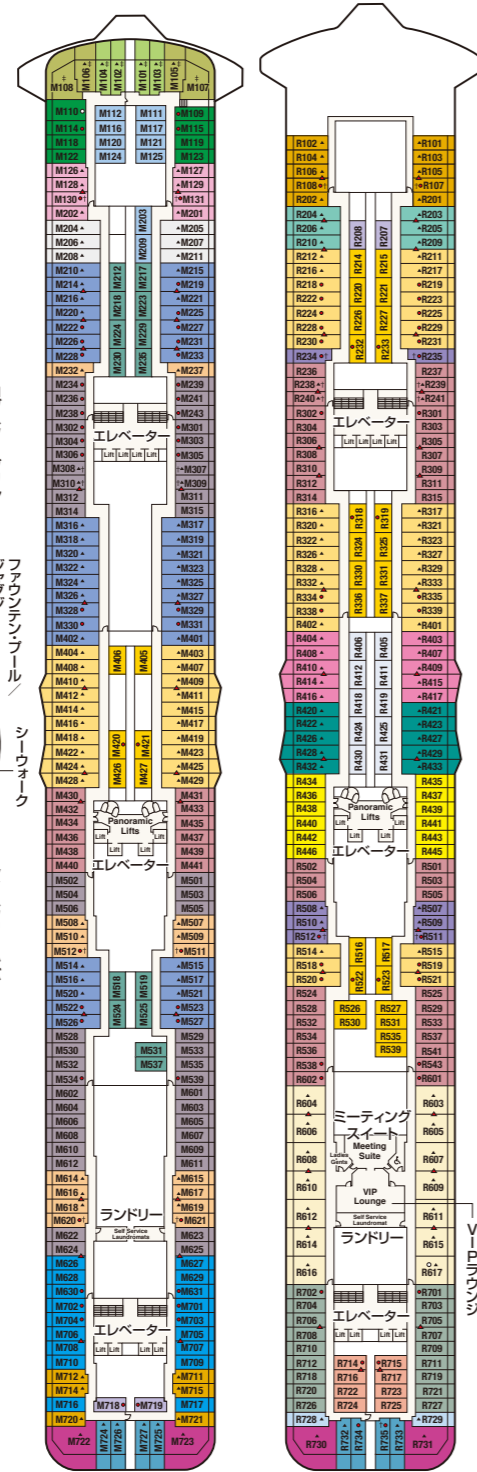

MAJESTIC PRINCESS DECK PLANS マジェスティック・プリンセス

■乗客定員: 3,560人
■船種: パミュダ
■就航: 2017年
■総トン数: 142,229トン

■全長: 330m
■全幅: 47m
■航海速度: 22ノット (41km/h)

※○印: 車いす対応客室 (シャワーのみ) となります。
※●印: 3人・4人使用可能な客室です。 ※▲印: 3人使用可能な客室です。
※△印: コネクティングルームとなります。
※↑印: 上段ベッドを利用する場合はバルコニーへのアクセスが制限されます。
※↑印: 航海中はバルコニーへのアクセスが制限されます。
※デッキプランは変更される場合があります。最新のデッキプランおよび詳細は www.princesscruises.jp にてご確認ください。

Sky
スカイ・デッキ19

Sports
スポーツ・デッキ18

Sun
サン・デッキ17

Lido
リド・デッキ16

Marina
マリーナ・デッキ15

Riviera
リビエラ・デッキ14

Aloha
アロハ・デッキ12

Baja
バハ・デッキ11

Caribe
カリブ・デッキ10

Dolphin
ドルフィン・デッキ9

Emerald
エメラルド・デッキ8

Promenade
フロムナード・デッキ7

Fiesta
フィエスタ・デッキ6

Gala
ガラ・デッキ4

- スイート**
オーナーズ・スイート
S2 エメラルド
ペントハウス・スイート
S3 マリーナ、リビエラ、アロハ、バハ、カリブ、ドルフィン
ペントハウス・スイート
S4 リビエラ
プレミアム・スイート
S5 アロハ、バハ、カリブ、ドルフィン
- クラブ・クラス・ジュニア・スイート**
プレミアム・ジュニア・スイート
M1 リビエラ、アロハ、バハ
M6 リド、マリーナ

Plaza
プラザ・デッキ5