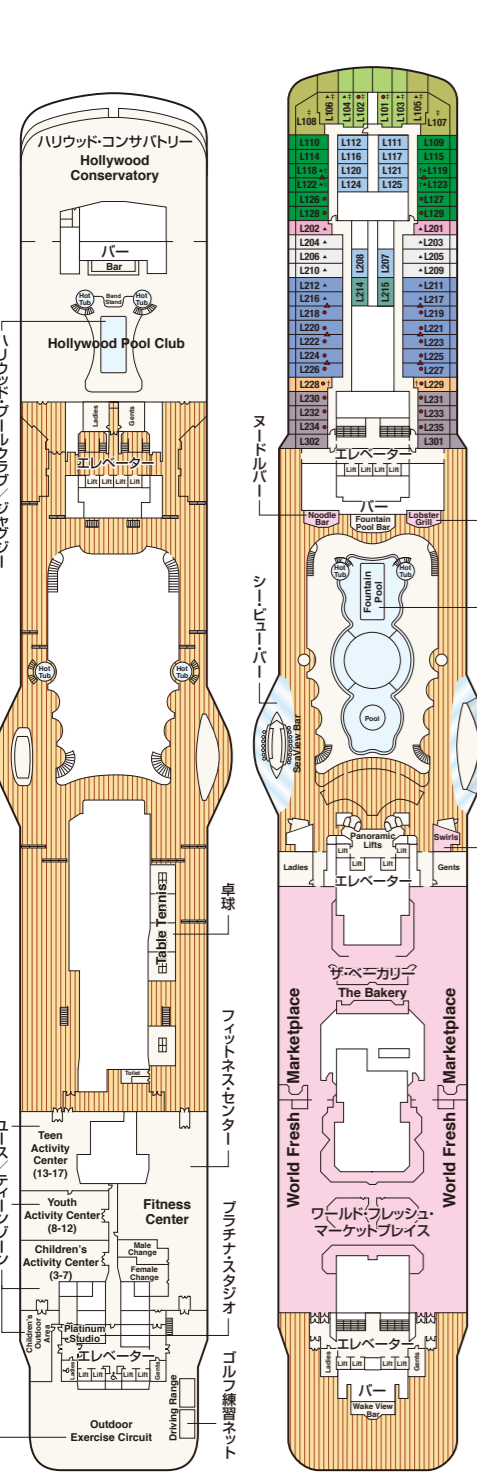

MAJESTIC PRINCESS DECK PLANS マジェスティック・プリンセス

■乗客定員: 3,560人
■船種: パミュダ
■就航: 2017年
■総トン数: 142,229トン

■全長: 330m
■全幅: 47m
■航海速度: 22ノット (41km/h)

※○印: 車いす対応客室 (シャワーのみ) となります。
※●印: 3人・4人使用可能な客室です。 ※▲印: 3人使用可能な客室です。
※△印: コネクティングルームとなります。
※↑印: 上段ベッドを利用する場合はバルコニーへのアクセスが制限されます。
※↑印: 航海中はバルコニーへのアクセスが制限されます。
※デッキプランは変更される場合があります。最新のデッキプランおよび詳細は www.princesscruises.jp にてご確認ください。

Sky
スカイ・デッキ19

Sports
スポーツ・デッキ18

Sun
サン・デッキ17

Lido
リド・デッキ16

Marina
マリーナ・デッキ15

Riviera
リビエラ・デッキ14

Aloha
アロハ・デッキ12

Baja
バハ・デッキ11

Caribe
カリブ・デッキ10

Dolphin
ドルフィン・デッキ9

Emerald
エメラルド・デッキ8

Promenade
フロムナード・デッキ7

Fiesta
フィエスタ・デッキ6

Gala
ガラ・デッキ4

- スイート**
オーナーズ・スイート
S2 エメラルド
ペントハウス・スイート
S3 マリーナ、リビエラ、アロハ、バハ、カリブ、ドルフィン
ペントハウス・スイート
S4 リビエラ
プレミアム・スイート
S5 アロハ、バハ、カリブ、ドルフィン
- クラブ・クラス・ジュニア・スイート**
プレミアム・ジュニア・スイート
M1 リビエラ、アロハ、バハ
M6 リド、マリーナ

Plaza
プラザ・デッキ5