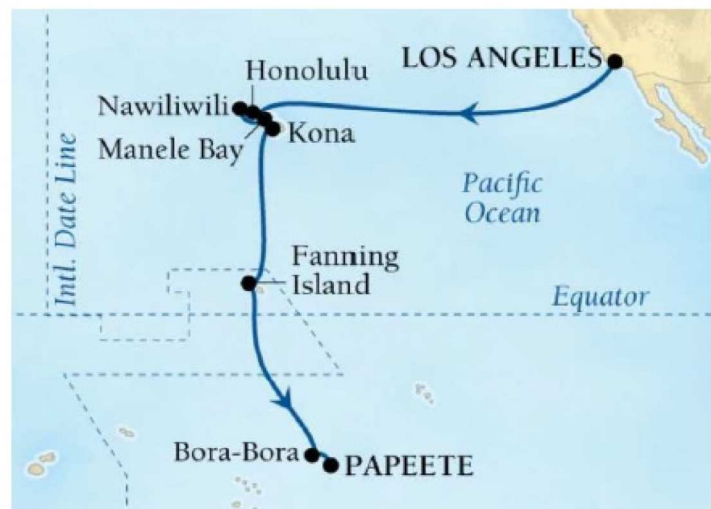

シーボーンソジャーン

ハワイ&先19日間

2018年 10月15日発

日付	寄港地		入港	出港
10/15	ロサンゼルス/カリフォルニア	アメリカ	-	17:00
10/16	終日航海		-	-
2				
10/21				
10/22	ホノルル/オアフ島	アメリカ	8:00	23:00
10/23	ナウイリウイリ/カウアイ島	アメリカ	8:00	18:00
10/24	マネレベイ/ラナイ島	アメリカ	8:00	17:00
10/25	コナ/ハワイ島	アメリカ	7:00	15:00
10/26	終日航海		-	-
10/27	日付変更線通過		-	-
10/29	ファンニング島	フランス領	10:00	17:00
10/29	日付変更線通過		-	-
10/30	終日航海		-	-
10/31	終日航海		-	-
11/1	ボラボラ島	仏領ポリネシア	8:00	19:00
11/2	パペーテ/タヒチ島	仏領ポリネシア	7:00	-

	クルーズ料金
GR	$39,999
WG	$29,999
SS	$26,499
OW	$22,999
PS	$18,999
PH	$16,999
V6	$11,299
V1	$9,299
A	$8,999
TAX	$345.00

・料金およびスケジュールは2017年10月現在のものです、予告なく変更になる場合があります