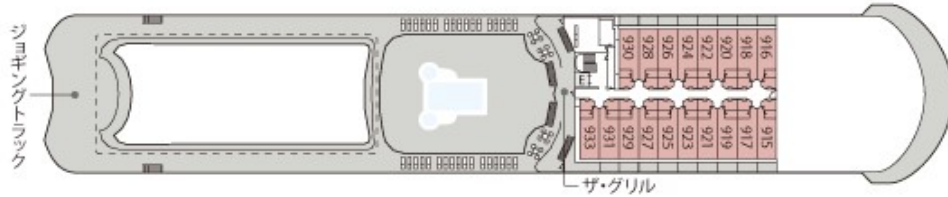

Silver Shadow デッキ・プラン

オーナーズ・スイート	グランド・スイート	ロイヤル・スイート	シルバー・スイート
メダリオン・スイート	ベランダ・スイート	テラス・スイート	ビスタ・スイート
	1 2 3 4		

◆コネクティングスイート ▲3人使用対応スイート ♿車椅子対応スイート

デッキ10

デッキ9

デッキ8

デッキ7

デッキ6

デッキ5

デッキ4