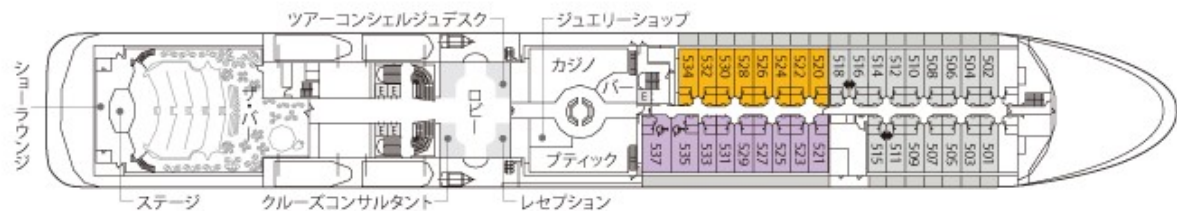

Silver Shadow デッキ・プラン

オーナーズ・スイート	グランド・スイート	ロイヤル・スイート	シルバー・スイート
メダリオン・スイート	ベランダ・スイート	テラス・スイート	ビスタ・スイート
	1 2 3 4		

◆コネクティングスイート ▲3人使用対応スイート ♿車椅子対応スイート

デッキ10

デッキ9

デッキ8

デッキ7

デッキ6

デッキ5

デッキ4