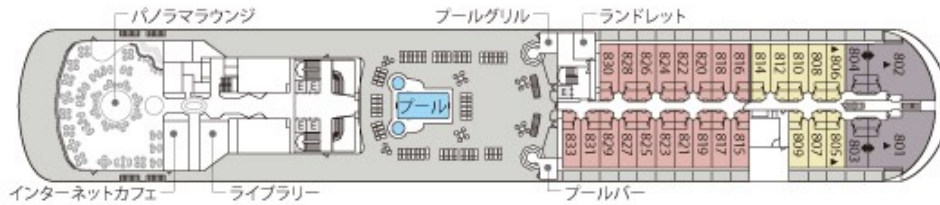

Silver Shadow デッキ・プラン

オーナーズ・スイート	グランド・スイート	ロイヤル・スイート	シルバー・スイート
メダリオン・スイート	ベランダ・スイート	テラス・スイート	ビスタ・スイート
	1 2 3 4		

◆コネクティングスイート ▲3人使用対応スイート ♿車椅子対応スイート

デッキ10

デッキ9

デッキ8

デッキ7

デッキ6

デッキ5

デッキ4