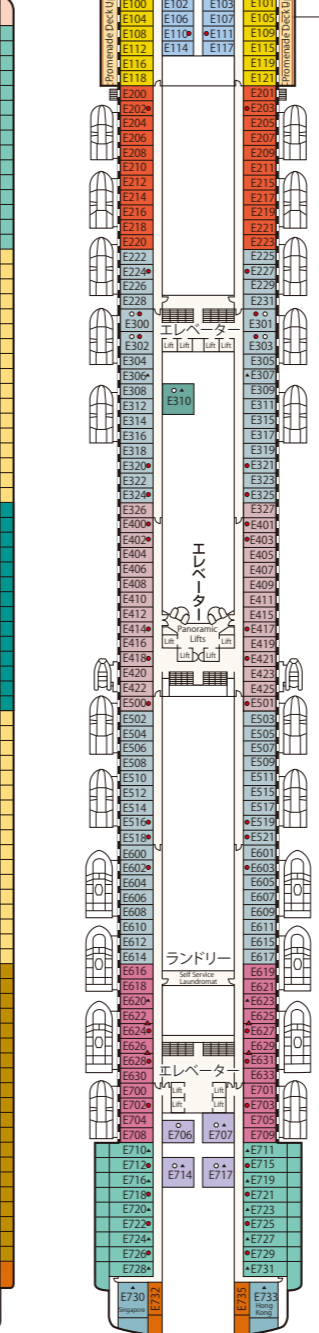

SAPPHIRE PRINCESS DECK PLANS

サファイア・プリンセス

■乗客定員:2,678人 ■全長:290m
 ■船籍:英国 ■全幅:37.5m
 ■就航:2004年 ■航海速度:22ノット (41km/h)
 ■総トン数:115,875トン

- スイート**
 グランド・スイート
 S1 バハ
 オーナーズ・スイート
 S2 バハ
 ベントハウス・スイート
 S3 バハ、カリブ
 S4 カリブ
 プレミアム・スイート
 S5 アロハ、バハ、カリブ
 ヴィスタ・スイート
 S6 カリブ、ドルフィン、エメラルド
 ファミリー・スイート
 S8 ドルフィン
- クラブ・クラス・ジュニア・スイート**
 プレミアム・ジュニア・スイート
 M1 ドルフィン
 ジュニア・スイート
 MB ドルフィン
 MD ドルフィン
 ME ドルフィン、エメラルド
- 海側**
 プレミアム海側
 O5 バハ、カリブ
 海側
 OC プラザ
 OF エメラルド、プラザ
- 海側(視界が遮られます)**
 OV エメラルド
 OW エメラルド
 OY カリブ、エメラルド
 OZ エメラルド
- 内側**
 IA バハ、カリブ
 IB アロハ、バハ、カリブ、ドルフィン
 IC リド、アロハ、エメラルド、プラザ
 ID バハ、カリブ、ドルフィン
 IE アロハ、バハ、カリブ、ドルフィン、エメラルド
 IF リド、アロハ、エメラルド、プラザ

※○印:車いす対応客室(シャワーのみ)となります。
 ※●印:3人・4人使用可能な客室です。
 ※▲印:3人使用可能な客室です。
 ※△印:コネクティングルームとなります。
 ※◆印:ファミリースイート:2つの続き部屋となっています。
 ※最大6名まで対応可能(D104/D100とD105/D101)。
 ※*印:ツインベッドをダブルベッドに変更できません。また、シャワーのみとなります。
 ※■印:折りたたみ式移動ベッド使用可能な客室です。
 ※◇印:ダブルベッドをツインベッドに変更できません。
 ※*印:航海中はバルコニーへのアクセスが制限されます。
 ※デッキプランは変更される場合があります。最新のデッキプランおよび詳細はwww.princesscruises.jpにてご確認ください。

Sun
サン・デッキ15

Lido
リド・デッキ14

Aloha
アロハ・デッキ12

Baja
バハ・デッキ11

Caribe
カリブ・デッキ10

Dolphin
ドルフィン・デッキ9

Emerald
エメラルド・デッキ8

Promenade
プロムナード・デッキ7

Fiesta
フィエスタ・デッキ6

Gala
ガラ・デッキ4

Plaza
プラザ・デッキ5