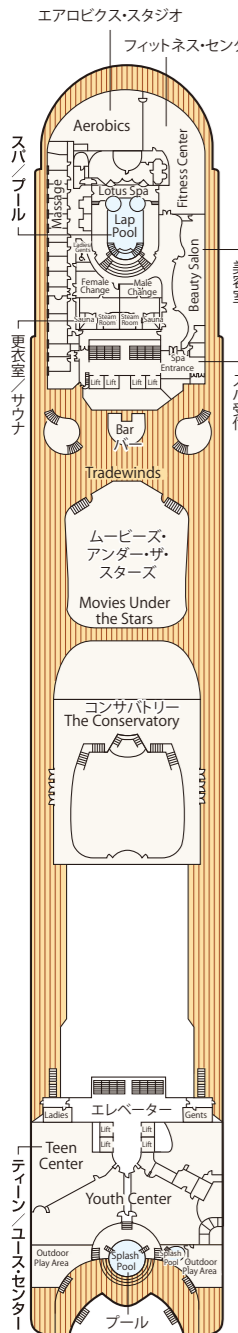

SAPPHIRE PRINCESS DECK PLANS

サファイア・プリンセス

■乗客定員:2,678人 ■全長:290m
 ■船籍:英国 ■全幅:37.5m
 ■就航:2004年 ■航海速度:22ノット (41km/h)
 ■総トン数:115,875トン

- スイート**
 グランド・スイート
 S1 バハ
 オーナーズ・スイート
 S2 バハ
 ベントハウス・スイート
 S3 バハ、カリブ
 S4 カリブ
 プレミアム・スイート
 S5 アロハ、バハ、カリブ
 ヴィスタ・スイート
 S6 カリブ、ドルフィン、エメラルド
 ファミリー・スイート
 S8 ドルフィン
- クラブ・クラス・ジュニア・スイート**
 プレミアム・ジュニア・スイート
 M1 ドルフィン
 ジュニア・スイート
 MB ドルフィン
 MD ドルフィン
 ME ドルフィン、エメラルド
- 海側**
 プレミアム海側
 O5 バハ、カリブ
 海側
 OC プラザ
 OF エメラルド、プラザ
- 海側(視界が遮られます)**
 OV エメラルド
 OW エメラルド
 OY カリブ、エメラルド
 OZ エメラルド
- 内側**
 IA バハ、カリブ
 IB アロハ、バハ、カリブ、ドルフィン
 IC リド、アロハ、エメラルド、プラザ
 ID バハ、カリブ、ドルフィン
 IE アロハ、バハ、カリブ、ドルフィン、エメラルド
 IF リド、アロハ、エメラルド、プラザ

※○印:車いす対応客室(シャワーのみ)となります。
 ※●印:3人・4人使用可能な客室です。
 ※▲印:3人使用可能な客室です。
 ※△印:コネクティングルームとなります。
 ※◆印:ファミリースイート:2つの続き部屋となっています。
 ※最大6名まで対応可能(D104/D100とD105/D101)。
 ※*印:ツインベッドをダブルベッドに変更できません。また、シャワーのみとなります。
 ※■印:折りたたみ式移動ベッド使用可能な客室です。
 ※◇印:ダブルベッドをツインベッドに変更できません。
 ※*印:航海中はバルコニーへのアクセスが制限されます。
 ※デッキプランは変更される場合があります。最新のデッキプランおよび詳細はwww.princesscruises.jpにてご確認ください。