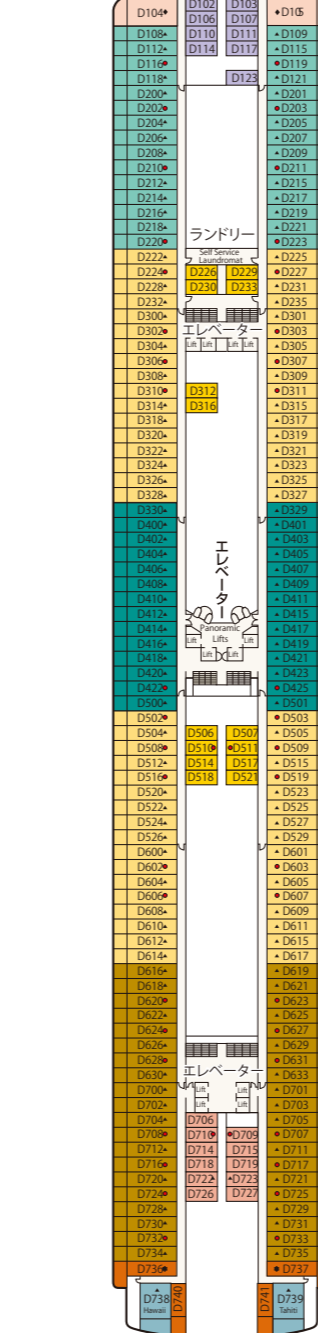

SAPPHIRE PRINCESS DECK PLANS

サファイア・プリンセス

■乗客定員:2,678人 ■全長:290m
 ■船籍:英国 ■全幅:37.5m
 ■就航:2004年 ■航海速度:22ノット (41km/h)
 ■総トン数:115,875トン

- スイート**
 グランド・スイート
 S1 バハ
 オーナーズ・スイート
 S2 バハ
 ベントハウス・スイート
 S3 バハ、カリブ
 S4 カリブ
 プレミアム・スイート
 S5 アロハ、バハ、カリブ
 ヴィスタ・スイート
 S6 カリブ、ドルフィン、エメラルド
 ファミリー・スイート
 S8 ドルフィン
- クラブ・クラス・ジュニア・スイート**
 プレミアム・ジュニア・スイート
 M1 ドルフィン
 ジュニア・スイート
 MB ドルフィン
 MD ドルフィン
 ME ドルフィン、エメラルド
- 海側**
 プレミアム海側
 O5 バハ、カリブ
 海側
 OC プラザ
 OF エメラルド、プラザ
- 海側(視界が遮られます)**
 OV エメラルド
 OW エメラルド
 OY カリブ、エメラルド
 OZ エメラルド
- 内側**
 IA バハ、カリブ
 IB アロハ、バハ、カリブ、ドルフィン
 IC リド、アロハ、エメラルド、プラザ
 ID バハ、カリブ、ドルフィン
 IE アロハ、バハ、カリブ、ドルフィン、エメラルド
 IF リド、アロハ、エメラルド、プラザ

※○印:車いす対応客室(シャワーのみ)となります。
 ※●印:3人・4人使用可能な客室です。
 ※▲印:3人使用可能な客室です。
 ※△印:コネクティングルームとなります。
 ※◆印:ファミリースイート:2つの続き部屋となっています。
 ※最大6名まで対応可能(D104/D100とD105/D101)。
 ※*印:ツインベッドをダブルベッドに変更できません。また、シャワーのみとなります。
 ※■印:折りたたみ式移動ベッド使用可能な客室です。
 ※◇印:ダブルベッドをツインベッドに変更できません。
 ※*印:航海中はバルコニーへのアクセスが制限されます。
 ※デッキプランは変更される場合があります。最新のデッキプランおよび詳細はwww.princesscruises.jpにてご確認ください。

Fiesta
フィエスタ・デッキ6

Gala
ガラ・デッキ4

Plaza
プラザ・デッキ5