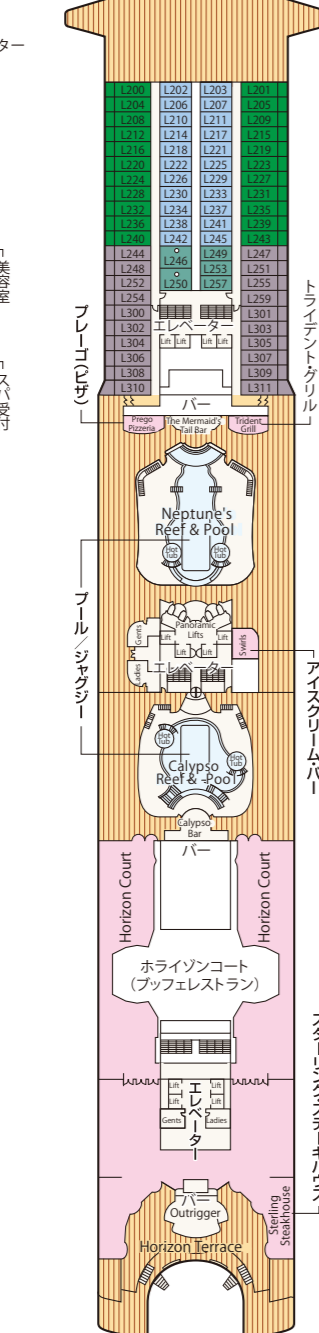

SAPPHIRE PRINCESS DECK PLANS

サファイア・プリンセス

■乗客定員:2,678人 ■全長:290m
 ■船籍:英国 ■全幅:37.5m
 ■就航:2004年 ■航海速度:22ノット (41km/h)
 ■総トン数:115,875トン

- スイート**
 グランド・スイート
 S1 バハ
 オーナーズ・スイート
 S2 バハ
 ベントハウス・スイート
 S3 バハ、カリブ
 S4 カリブ
 プレミアム・スイート
 S5 アロハ、バハ、カリブ
 ヴィスタ・スイート
 S6 カリブ、ドルフィン、エメラルド
 ファミリー・スイート
 S8 ドルフィン
- クラブ・クラス・ジュニア・スイート**
 プレミアム・ジュニア・スイート
 M1 ドルフィン
 ジュニア・スイート
 MB ドルフィン
 MD ドルフィン
 ME ドルフィン、エメラルド
- 海側**
 プレミアム海側
 O5 バハ、カリブ
 海側
 OC プラザ
 OF エメラルド、プラザ
- 海側(視界が遮られます)**
 OV エメラルド
 OW エメラルド
 OY カリブ、エメラルド
 OZ エメラルド
- 内側**
 IA バハ、カリブ
 IB アロハ、バハ、カリブ、ドルフィン
 IC リド、アロハ、エメラルド、プラザ
 ID バハ、カリブ、ドルフィン
 IE アロハ、バハ、カリブ、ドルフィン、エメラルド
 IF リド、アロハ、エメラルド、プラザ

※○印:車いす対応客室(シャワーのみ)となります。
 ※●印:3人・4人使用可能な客室です。
 ※▲印:3人使用可能な客室です。
 ※△印:コネクティングルームとなります。
 ※◆印:ファミリースイート:2つの続き部屋となっています。
 ※最大6名まで対応可能(D104/D100とD105/D101)。
 ※*印:ツインベッドをダブルベッドに変更できません。また、シャワーのみとなります。
 ※■印:折りたたみ式移動ベッド使用可能な客室です。
 ※◇印:ダブルベッドをツインベッドに変更できません。
 ※*印:航海中はバルコニーへのアクセスが制限されます。
 ※デッキプランは変更される場合があります。最新のデッキプランおよび詳細はwww.princesscruises.jpにてご確認ください。

Fiesta
フィエスタ・デッキ6

Gala
ガラ・デッキ4

Plaza
プラザ・デッキ5