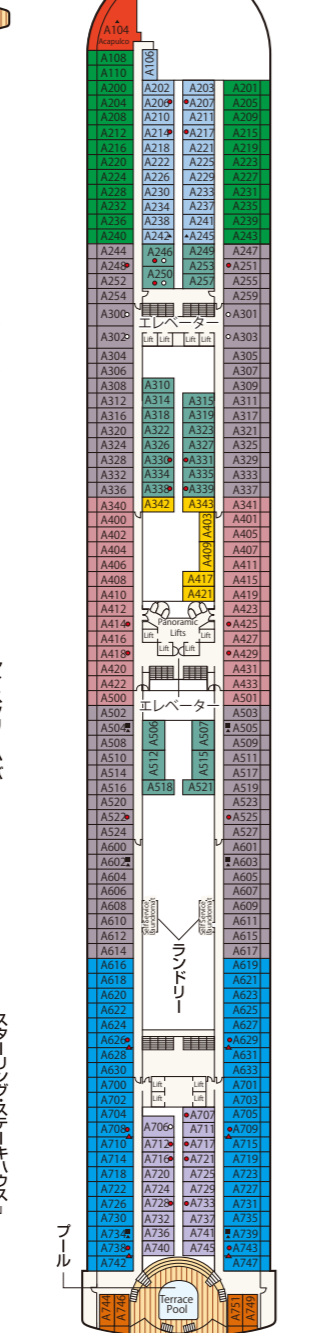

SAPPHIRE PRINCESS DECK PLANS

サファイア・プリンセス

■乗客定員:2,678人 ■全長:290m
 ■船籍:英国 ■全幅:37.5m
 ■就航:2004年 ■航海速度:22ノット (41km/h)
 ■総トン数:115,875トン

- スイート**
 グランド・スイート
 S1 バハ
 オーナーズ・スイート
 S2 バハ
 ベントハウス・スイート
 S3 バハ、カリブ
 S4 カリブ
 プレミアム・スイート
 S5 アロハ、バハ、カリブ
 ヴィスタ・スイート
 S6 カリブ、ドルフィン、エメラルド
 ファミリー・スイート
 S8 ドルフィン
- クラブ・クラス・ジュニア・スイート**
 プレミアム・ジュニア・スイート
 M1 ドルフィン
 ジュニア・スイート
 MB ドルフィン
 MD ドルフィン
 ME ドルフィン、エメラルド
- 海側**
 プレミアム海側
 O5 バハ、カリブ
 海側
 OC プラザ
 OF エメラルド、プラザ
- 海側(視界が遮られます)**
 OV エメラルド
 OW エメラルド
 OY カリブ、エメラルド
 OZ エメラルド
- 内側**
 IA バハ、カリブ
 IB アロハ、バハ、カリブ、ドルフィン
 IC リド、アロハ、エメラルド、プラザ
 ID バハ、カリブ、ドルフィン
 IE アロハ、バハ、カリブ、ドルフィン、エメラルド
 IF リド、アロハ、エメラルド、プラザ

※○印:車いす対応客室(シャワーのみ)となります。
 ※●印:3人・4人使用可能な客室です。
 ※▲印:3人使用可能な客室です。
 ※△印:コネクティングルームとなります。
 ※◆印:ファミリースイート:2つの続き部屋となっています。
 ※最大6名まで対応可能(D104/D100とD105/D101)。
 ※*印:ツインベッドをダブルベッドに変更できません。また、シャワーのみとなります。
 ※■印:折りたたみ式移動ベッド使用可能な客室です。
 ※◇印:ダブルベッドをツインベッドに変更できません。
 ※*印:航海中はバルコニーへのアクセスが制限されます。
 ※デッキプランは変更される場合があります。最新のデッキプランおよび詳細はwww.princesscruises.jpにてご確認ください。

Sun
サン・デッキ15

Lido
リド・デッキ14

Aloha
アロハ・デッキ12

Baja
バハ・デッキ11

Caribe
カリブ・デッキ10

Dolphin
ドルフィン・デッキ9

Emerald
エメラルド・デッキ8

Promenade
プロムナード・デッキ7

Fiesta
フィエスタ・デッキ6

Gala
ガラ・デッキ4

Plaza
プラザ・デッキ5