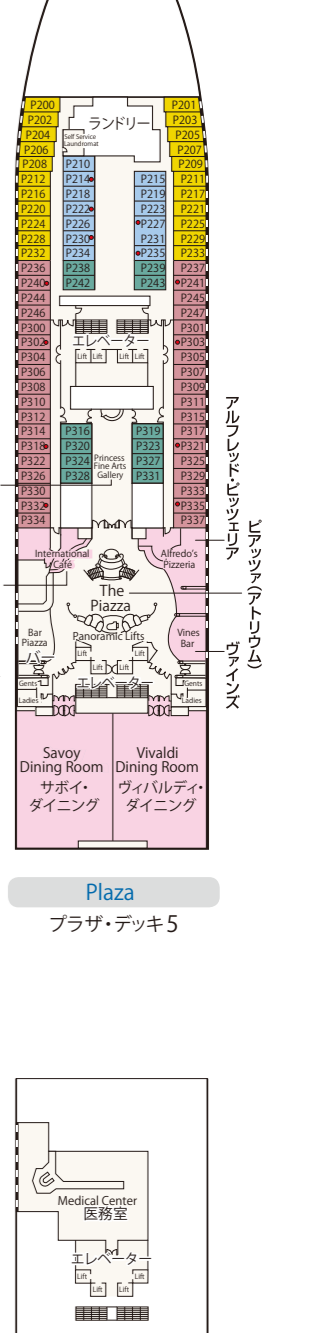

SAPPHIRE PRINCESS DECK PLANS

サファイア・プリンセス

■乗客定員:2,678人 ■全長:290m
 ■船籍:英国 ■全幅:37.5m
 ■就航:2004年 ■航海速度:22ノット (41km/h)
 ■総トン数:115,875トン

- スイート**
 グランド・スイート
 S1 バハ
 オーナーズ・スイート
 S2 バハ
 ベントハウス・スイート
 S3 バハ、カリブ
 S4 カリブ
 プレミアム・スイート
 S5 アロハ、バハ、カリブ
 ヴィスタ・スイート
 S6 カリブ、ドルフィン、エメラルド
 ファミリー・スイート
 S8 ドルフィン
- クラブ・クラス・ジュニア・スイート**
 プレミアム・ジュニア・スイート
 M1 ドルフィン
 ジュニア・スイート
 MB ドルフィン
 MD ドルフィン
 ME ドルフィン、エメラルド
- 海側**
 プレミアム海側
 O5 バハ、カリブ
 海側
 OC プラザ
 OF エメラルド、プラザ
- 海側(視界が遮られます)**
 OV エメラルド
 OW エメラルド
 OY カリブ、エメラルド
 OZ エメラルド
- 内側**
 IA バハ、カリブ
 IB アロハ、バハ、カリブ、ドルフィン
 IC リド、アロハ、エメラルド、プラザ
 ID バハ、カリブ、ドルフィン
 IE アロハ、バハ、カリブ、ドルフィン、エメラルド
 IF リド、アロハ、エメラルド、プラザ

※○印:車いす対応客室(シャワーのみ)となります。
 ※●印:3人・4人使用可能な客室です。
 ※▲印:3人使用可能な客室です。
 ※△印:コネクティングルームとなります。
 ※◆印:ファミリースイート:2つの続き部屋となっています。
 ※最大6名まで対応可能(D104/D100とD105/D101)。
 ※*印:ツインベッドをダブルベッドに変更できません。また、シャワーのみとなります。
 ※■印:折りたたみ式移動ベッド使用可能な客室です。
 ※◇印:ダブルベッドをツインベッドに変更できません。
 ※*印:航海中はバルコニーへのアクセスが制限されます。
 ※デッキプランは変更される場合があります。最新のデッキプランおよび詳細はwww.princesscruises.jpにてご確認ください。

Fiesta
フィエスタ・デッキ6

Gala
ガラ・デッキ4

Plaza
プラザ・デッキ5