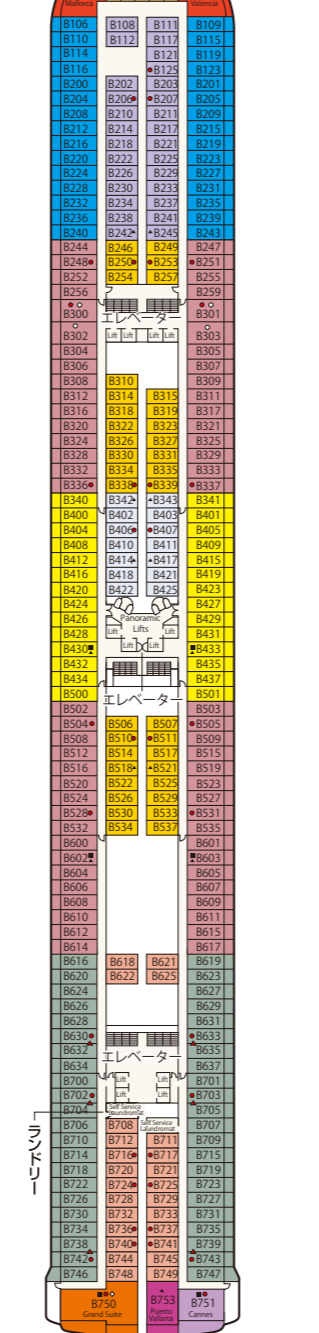

SAPPHIRE PRINCESS DECK PLANS

サファイア・プリンセス

■乗客定員:2,678人 ■全長:290m
 ■船籍:英国 ■全幅:37.5m
 ■就航:2004年 ■航海速度:22ノット (41km/h)
 ■総トン数:115,875トン

- スイート**
 グランド・スイート
 S1 バハ
 オーナーズ・スイート
 S2 バハ
 ベントハウス・スイート
 S3 バハ、カリブ
 S4 カリブ
 プレミアム・スイート
 S5 アロハ、バハ、カリブ
 ヴィスタ・スイート
 S6 カリブ、ドルフィン、エメラルド
 ファミリー・スイート
 S8 ドルフィン
- クラブ・クラス・ジュニア・スイート**
 プレミアム・ジュニア・スイート
 M1 ドルフィン
 ジュニア・スイート
 MB ドルフィン
 MD ドルフィン
 ME ドルフィン、エメラルド
- 海側**
 プレミアム海側
 O5 バハ、カリブ
 海側
 OC プラザ
 OF エメラルド、プラザ
- 海側(視界が遮られます)**
 OV エメラルド
 OW エメラルド
 OY カリブ、エメラルド
 OZ エメラルド
- 内側**
 IA バハ、カリブ
 IB アロハ、バハ、カリブ、ドルフィン
 IC リド、アロハ、エメラルド、プラザ
 ID バハ、カリブ、ドルフィン
 IE アロハ、バハ、カリブ、ドルフィン、エメラルド
 IF リド、アロハ、エメラルド、プラザ

※○印:車いす対応客室(シャワーのみ)となります。
 ※●印:3人・4人使用可能な客室です。
 ※▲印:3人使用可能な客室です。
 ※△印:コネクティングルームとなります。
 ※◆印:ファミリースイート:2つの続き部屋となっています。
 ※最大6名まで対応可能(D104/D100とD105/D101)。
 ※*印:ツインベッドをダブルベッドに変更できません。また、シャワーのみとなります。
 ※■印:折りたたみ式移動ベッド使用可能な客室です。
 ※◇印:ダブルベッドをツインベッドに変更できません。
 ※*印:航海中はバルコニーへのアクセスが制限されます。
 ※デッキプランは変更される場合があります。最新のデッキプランおよび詳細はwww.princesscruises.jpにてご確認ください。

Fiesta
フィエスタ・デッキ6

Gala
ガラ・デッキ4

Plaza
プラザ・デッキ5