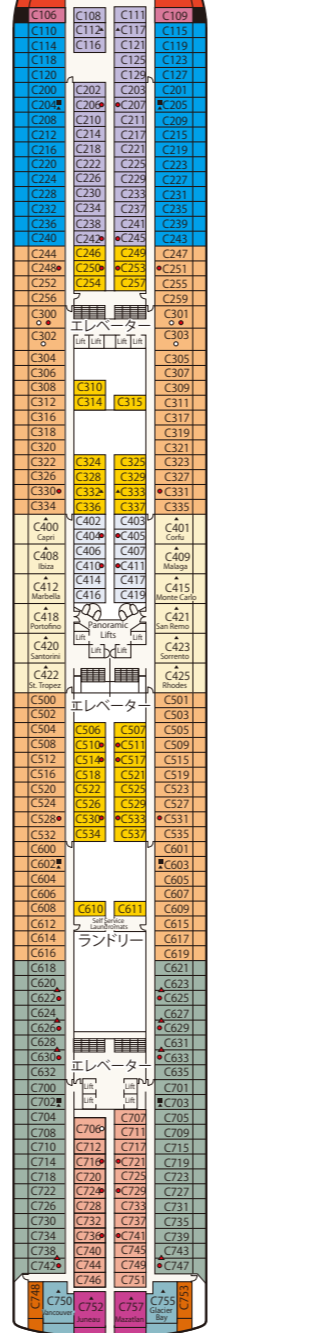

SAPPHIRE PRINCESS DECK PLANS

サファイア・プリンセス

■乗客定員:2,678人 ■全長:290m
 ■船籍:英国 ■全幅:37.5m
 ■就航:2004年 ■航海速度:22ノット (41km/h)
 ■総トン数:115,875トン

- スイート**
 グランド・スイート
 S1 バハ
 オーナーズ・スイート
 S2 バハ
 ベントハウス・スイート
 S3 バハ、カリブ
 S4 カリブ
 プレミアム・スイート
 S5 アロハ、バハ、カリブ
 ヴィスタ・スイート
 S6 カリブ、ドルフィン、エメラルド
 ファミリー・スイート
 S8 ドルフィン
- クラブ・クラス・ジュニア・スイート**
 プレミアム・ジュニア・スイート
 M1 ドルフィン
 ジュニア・スイート
 MB ドルフィン
 MD ドルフィン
 ME ドルフィン、エメラルド
- 海側**
 プレミアム海側
 O5 バハ、カリブ
 海側
 OC プラザ
 OF エメラルド、プラザ
- 海側(視界が遮られます)**
 OV エメラルド
 OW エメラルド
 OY カリブ、エメラルド
 OZ エメラルド
- 内側**
 IA バハ、カリブ
 IB アロハ、バハ、カリブ、ドルフィン
 IC リド、アロハ、エメラルド、プラザ
 ID バハ、カリブ、ドルフィン
 IE アロハ、バハ、カリブ、ドルフィン、エメラルド
 IF リド、アロハ、エメラルド、プラザ

※○印:車いす対応客室(シャワーのみ)となります。
 ※●印:3人・4人使用可能な客室です。
 ※▲印:3人使用可能な客室です。
 ※△印:コネクティングルームとなります。
 ※◆印:ファミリースイート:2つの続き部屋となっています。
 ※最大6名まで対応可能(D104/D100とD105/D101)。
 ※*印:ツインベッドをダブルベッドに変更できません。また、シャワーのみとなります。
 ※■印:折りたたみ式移動ベッド使用可能な客室です。
 ※◇印:ダブルベッドをツインベッドに変更できません。
 ※*印:航海中はバルコニーへのアクセスが制限されます。
 ※デッキプランは変更される場合があります。最新のデッキプランおよび詳細はwww.princesscruises.jpにてご確認ください。

Sun
サン・デッキ15

Lido
リド・デッキ14

Aloha
アロハ・デッキ12

Baja
バハ・デッキ11

Caribe
カリブ・デッキ10

Dolphin
ドルフィン・デッキ9

Emerald
エメラルド・デッキ8

Promenade
プロムナード・デッキ7

Fiesta
フィエスタ・デッキ6

Gala
ガラ・デッキ4

Plaza
プラザ・デッキ5