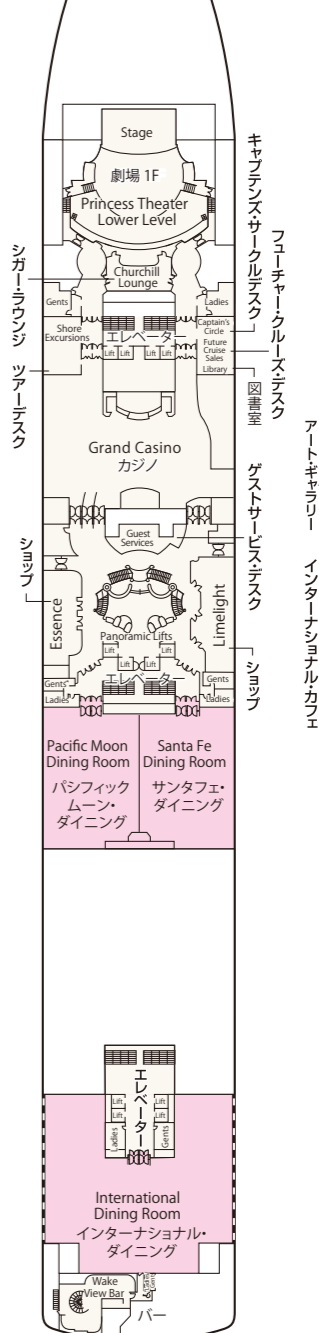

SAPPHIRE PRINCESS DECK PLANS

サファイア・プリンセス

■乗客定員:2,678人 ■全長:290m
 ■船籍:英国 ■全幅:37.5m
 ■就航:2004年 ■航海速度:22ノット (41km/h)
 ■総トン数:115,875トン

- スイート**
 グランド・スイート
 S1 バハ
 オーナーズ・スイート
 S2 バハ
 ベントハウス・スイート
 S3 バハ、カリブ
 S4 カリブ
 プレミアム・スイート
 S5 アロハ、バハ、カリブ
 ヴィスタ・スイート
 S6 カリブ、ドルフィン、エメラルド
 ファミリー・スイート
 S8 ドルフィン
- クラブ・クラス・ジュニア・スイート**
 プレミアム・ジュニア・スイート
 M1 ドルフィン
 ジュニア・スイート
 MB ドルフィン
 MD ドルフィン
 ME ドルフィン、エメラルド
- 海側**
 プレミアム海側
 O5 バハ、カリブ
 海側
 OC プラザ
 OF エメラルド、プラザ
- 海側(視界が遮られます)**
 OV エメラルド
 OW エメラルド
 OY カリブ、エメラルド
 OZ エメラルド
- 内側**
 IA バハ、カリブ
 IB アロハ、バハ、カリブ、ドルフィン
 IC リド、アロハ、エメラルド、プラザ
 ID バハ、カリブ、ドルフィン
 IE アロハ、バハ、カリブ、ドルフィン、エメラルド
 IF リド、アロハ、エメラルド、プラザ

※○印:車いす対応客室(シャワーのみ)となります。
 ※●印:3人・4人使用可能な客室です。
 ※▲印:3人使用可能な客室です。
 ※△印:コネクティングルームとなります。
 ※◆印:ファミリースイート:2つの続き部屋となっています。
 ※最大6名まで対応可能(D104/D100とD105/D101)。
 ※*印:ツインベッドをダブルベッドに変更できません。また、シャワーのみとなります。
 ※■印:折りたたみ式移動ベッド使用可能な客室です。
 ※◇印:ダブルベッドをツインベッドに変更できません。
 ※*印:航海中はバルコニーへのアクセスが制限されます。
 ※デッキプランは変更される場合があります。最新のデッキプランおよび詳細はwww.princesscruises.jpにてご確認ください。