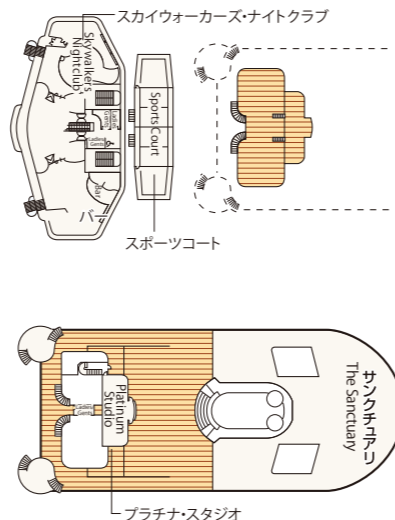

SAPPHIRE PRINCESS DECK PLANS

サファイア・プリンセス

■乗客定員:2,678人 ■全長:290m
 ■船籍:英国 ■全幅:37.5m
 ■就航:2004年 ■航海速度:22ノット (41km/h)
 ■総トン数:115,875トン

- スイート**
 グランド・スイート
 S1 バハ
 オーナーズ・スイート
 S2 バハ
 ベントハウス・スイート
 S3 バハ、カリブ
 S4 カリブ
 プレミアム・スイート
 S5 アロハ、バハ、カリブ
 ヴィスタ・スイート
 S6 カリブ、ドルフィン、エメラルド
 ファミリー・スイート
 S8 ドルフィン
- クラブ・クラス・ジュニア・スイート**
 プレミアム・ジュニア・スイート
 M1 ドルフィン
 ジュニア・スイート
 MB ドルフィン
 MD ドルフィン
 ME ドルフィン、エメラルド
- 海側**
 プレミアム海側
 O5 バハ、カリブ
 海側
 OC プラザ
 OF エメラルド、プラザ
- 海側(視界が遮られます)**
 OV エメラルド
 OW エメラルド
 OY カリブ、エメラルド
 OZ エメラルド
- 内側**
 IA バハ、カリブ
 IB アロハ、バハ、カリブ、ドルフィン
 IC リド、アロハ、エメラルド、プラザ
 ID バハ、カリブ、ドルフィン
 IE アロハ、バハ、カリブ、ドルフィン、エメラルド
 IF リド、アロハ、エメラルド、プラザ

※○印:車いす対応客室(シャワーのみ)となります。
 ※●印:3人・4人使用可能な客室です。
 ※▲印:3人使用可能な客室です。
 ※△印:コネクティングルームとなります。
 ※◆印:ファミリースイート:2つの続き部屋となっています。
 ※最大6名まで対応可能(D104/D100とD105/D101)。
 ※*印:ツインベッドをダブルベッドに変更できません。また、シャワーのみとなります。
 ※■印:折りたたみ式移動ベッド使用可能な客室です。
 ※◇印:ダブルベッドをツインベッドに変更できません。
 ※*印:航海中はバルコニーへのアクセスが制限されます。
 ※デッキプランは変更される場合があります。最新のデッキプランおよび詳細はwww.princesscruises.jpにてご確認ください。