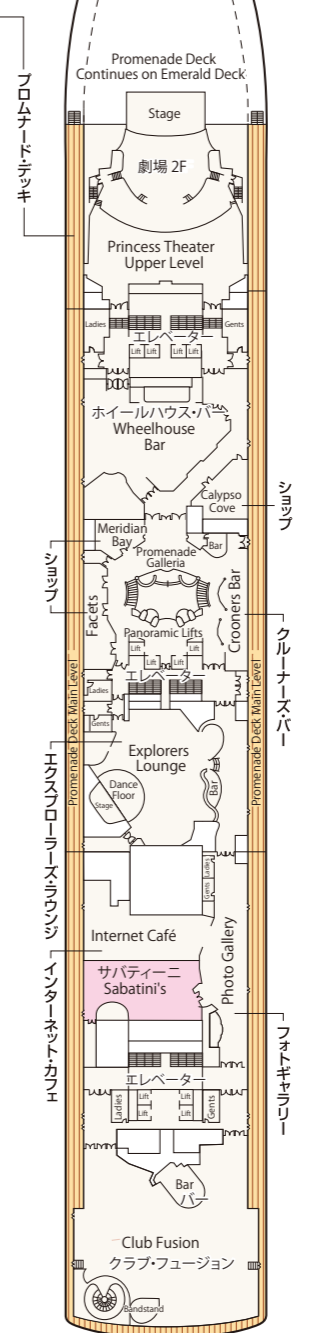

SAPPHIRE PRINCESS DECK PLANS

サファイア・プリンセス

■乗客定員:2,678人 ■全長:290m
 ■船籍:英国 ■全幅:37.5m
 ■就航:2004年 ■航海速度:22ノット (41km/h)
 ■総トン数:115,875トン

- スイート**
 グランド・スイート
 S1 バハ
 オーナーズ・スイート
 S2 バハ
 ベントハウス・スイート
 S3 バハ、カリブ
 S4 カリブ
 プレミアム・スイート
 S5 アロハ、バハ、カリブ
 ヴィスタ・スイート
 S6 カリブ、ドルフィン、エメラルド
 ファミリー・スイート
 S8 ドルフィン
- クラブ・クラス・ジュニア・スイート**
 プレミアム・ジュニア・スイート
 M1 ドルフィン
 ジュニア・スイート
 MB ドルフィン
 MD ドルフィン
 ME ドルフィン、エメラルド
- 海側**
 プレミアム海側
 O5 バハ、カリブ
 海側
 OC プラザ
 OF エメラルド、プラザ
- 海側(視界が遮られます)**
 OV エメラルド
 OW エメラルド
 OY カリブ、エメラルド
 OZ エメラルド
- 内側**
 IA バハ、カリブ
 IB アロハ、バハ、カリブ、ドルフィン
 IC リド、アロハ、エメラルド、プラザ
 ID バハ、カリブ、ドルフィン
 IE アロハ、バハ、カリブ、ドルフィン、エメラルド
 IF リド、アロハ、エメラルド、プラザ

※○印:車いす対応客室(シャワーのみ)となります。
 ※●印:3人・4人使用可能な客室です。
 ※▲印:3人使用可能な客室です。
 ※△印:コネクティングルームとなります。
 ※◆印:ファミリースイート:2つの続き部屋となっています。
 ※最大6名まで対応可能(D104/D100とD105/D101)。
 ※*印:ツインベッドをダブルベッドに変更できません。また、シャワーのみとなります。
 ※■印:折りたたみ式移動ベッド使用可能な客室です。
 ※◇印:ダブルベッドをツインベッドに変更できません。
 ※*印:航海中はバルコニーへのアクセスが制限されます。
 ※デッキプランは変更される場合があります。最新のデッキプランおよび詳細はwww.princesscruises.jpにてご確認ください。