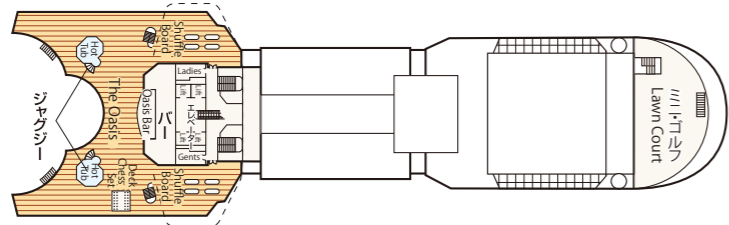

SAPPHIRE PRINCESS DECK PLANS

サファイア・プリンセス

■乗客定員:2,678人 ■全長:290m
 ■船籍:英国 ■全幅:37.5m
 ■就航:2004年 ■航海速度:22ノット (41km/h)
 ■総トン数:115,875トン

- スイート**
 グランド・スイート
 S1 バハ
 オーナーズ・スイート
 S2 バハ
 ベントハウス・スイート
 S3 バハ、カリブ
 S4 カリブ
 プレミアム・スイート
 S5 アロハ、バハ、カリブ
 ヴィスタ・スイート
 S6 カリブ、ドルフィン、エメラルド
 ファミリー・スイート
 S8 ドルフィン
- クラブ・クラス・ジュニア・スイート**
 プレミアム・ジュニア・スイート
 M1 ドルフィン
 ジュニア・スイート
 MB ドルフィン
 MD ドルフィン
 ME ドルフィン、エメラルド
- 海側**
 プレミアム海側
 O5 バハ、カリブ
 海側
 OC プラザ
 OF エメラルド、プラザ
- 海側(視界が遮られます)**
 OV エメラルド
 OW エメラルド
 OY カリブ、エメラルド
 OZ エメラルド
- 内側**
 IA バハ、カリブ
 IB アロハ、バハ、カリブ、ドルフィン
 IC リド、アロハ、エメラルド、プラザ
 ID バハ、カリブ、ドルフィン
 IE アロハ、バハ、カリブ、ドルフィン、エメラルド
 IF リド、アロハ、エメラルド、プラザ

※○印:車いす対応客室(シャワーのみ)となります。
 ※●印:3人・4人使用可能な客室です。
 ※▲印:3人使用可能な客室です。
 ※△印:コネクティングルームとなります。
 ※◆印:ファミリースイート:2つの続き部屋となっています。
 ※最大6名まで対応可能(D104/D100とD105/D101)。
 ※*印:ツインベッドをダブルベッドに変更できません。また、シャワーのみとなります。
 ※■印:折りたたみ式移動ベッド使用可能な客室です。
 ※◇印:ダブルベッドをツインベッドに変更できません。
 ※*印:航海中はバルコニーへのアクセスが制限されます。
 ※デッキプランは変更される場合があります。最新のデッキプランおよび詳細はwww.princesscruises.jpにてご確認ください。