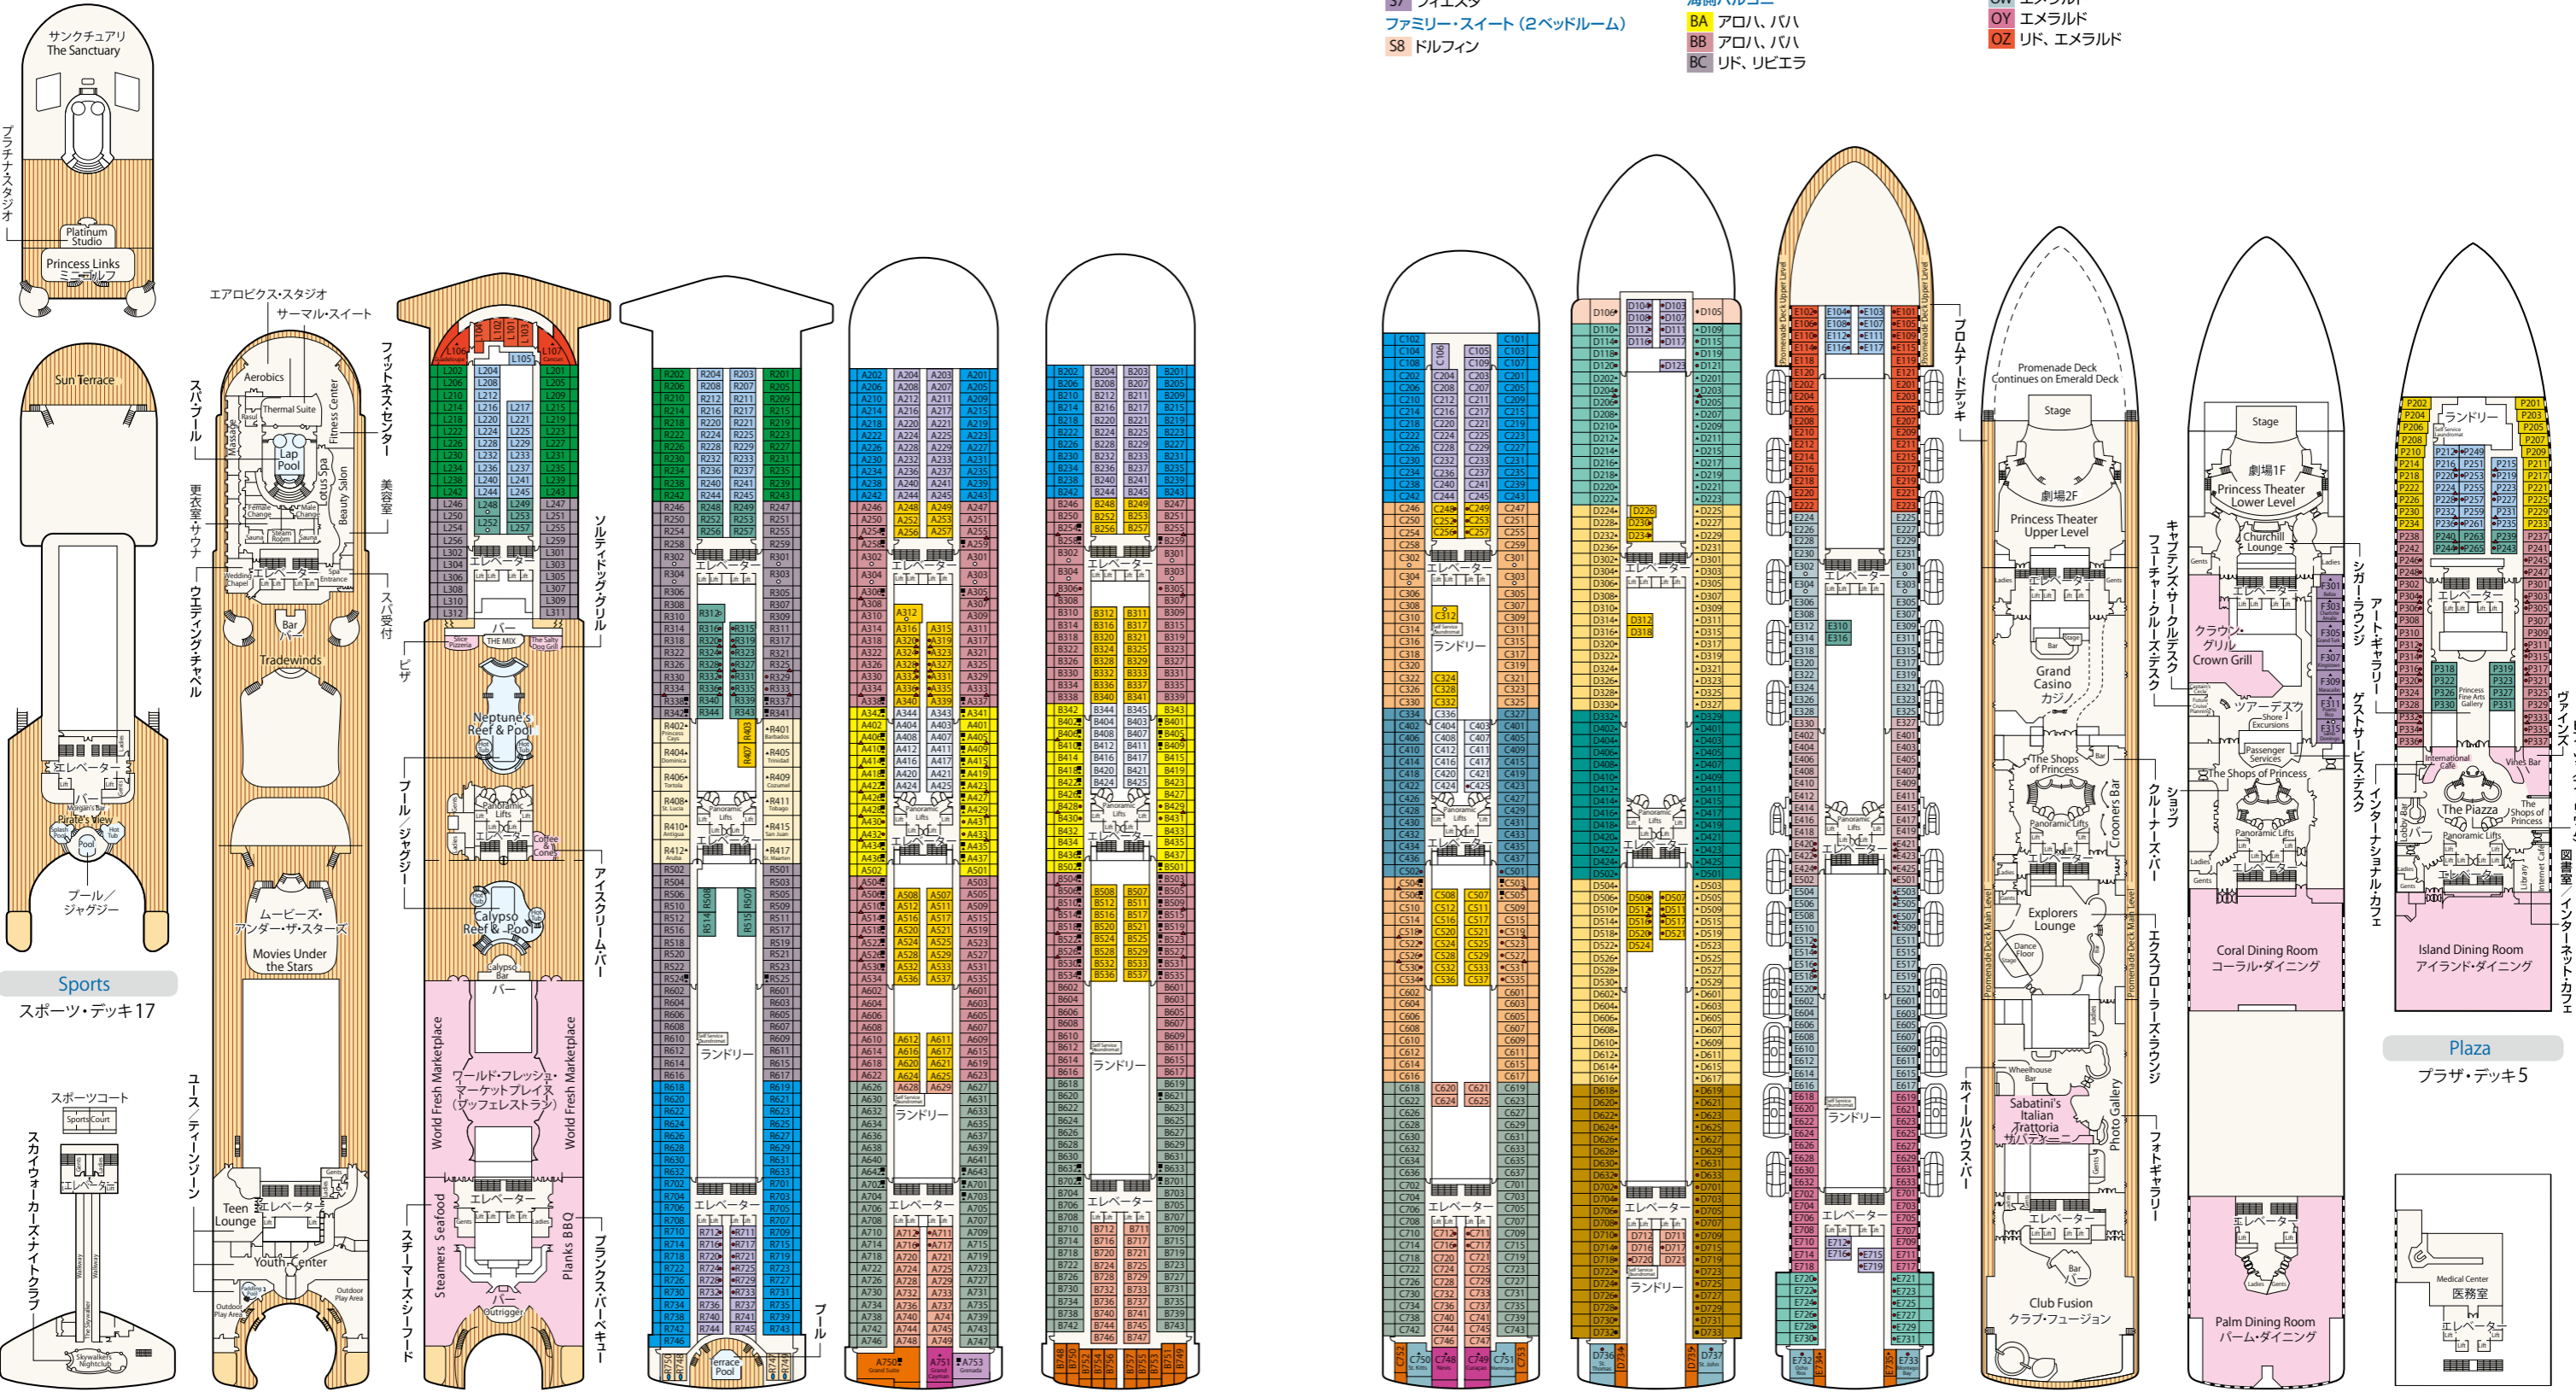

CARIBBEAN PRINCESS DECK PLANS

カリビアン・プリンセス

- 乗客定員: 3,140人
- 船籍: パミュダ
- 就航: 2004年
- 総トン数: 112,894トン
- 全長: 290m
- 全幅: 36m
- 航海速度: 24ノット (44km/h)

※○印: 車いす対応客室 (シャワーのみ) となります。
 ※●印: 3人・4人使用可能な客室です。
 ※▲印: 3人使用可能な客室です。
 ※△印: コネクティングルームとなります。
 ※◆印: ファミリースイート (2ベッドルーム) : 2つの続き部屋となっており、最大8名まで対応可能 (D105/D101とD106/D102)。
 ※*印: ツインベッドをダブルベッドに変更できません。また、シャワーのみとなります。
 ※■印: 折りたたみ式移動ベッド使用可能な客室です。
 ※●印: 丸窓となります。
 ※デッキプランは変更される場合があります。最新のデッキプランおよび詳細はwww.princesscruises.jpにてご確認ください。

- スイート**
 グランド・スイート
S1 アロハ
 オーナーズ・スイート
S2 アロハ
 ベントハウス・スイート
S3 アロハ、カリブ
S4 リビエラ
 プレミアム・スイート
S5 リド
 ヴィスタ・スイート
S6 カリブ、ドルフィン、エメラルド
 스위트 (バルコニーなし)
S7 フィエスタ
 ファミリー・スイート (2ベッドルーム)
S8 ドルフィン
- クラブ・クラス・ジュニア・スイート**
 プレミアム・ジュニア・スイート
M1 ドルフィン
 ジュニア・スイート
MB ドルフィン
MD ドルフィン
ME ドルフィン、エメラルド
- 海側バルコニー**
B1 カリブ
B2 カリブ
B4 パハ、カリブ、ドルフィン、エメラルド
- 海側バルコニー**
BA アロハ、パハ
BB アロハ、パハ
BC リド、リビエラ

- BD** アロハ、パハ、カリブ
BE リビエラ、アロハ、パハ、カリブ
BF リド、リビエラ
- 海側**
OC プラザ
OE リビエラ
OF プラザ
- 海側 (視界が遮られます)**
OV エメラルド
OW エメラルド
OY エメラルド
OZ リド、エメラルド
- 内側**
IA アロハ、パハ、カリブ
IB リビエラ、アロハ、パハ、カリブ、ドルフィン
IC リド、リビエラ、エメラルド、プラザ
ID アロハ、パハ、カリブ、ドルフィン
IE リビエラ、アロハ、パハ、カリブ、ドルフィン、エメラルド
IF リド、リビエラ、エメラルド、プラザ

Sky / Star スカイ/スター・デッキ 18/19 | **Sun** サン・デッキ 16 | **Lido** リド・デッキ 15 | **Riviera** リビエラ・デッキ 14 | **Aloha** アロハ・デッキ 12 | **Baja** パハ・デッキ 11 | **Caribe** カリブ・デッキ 10 | **Dolphin** ドルフィン・デッキ 9 | **Emerald** エメラルド・デッキ 8 | **Promenade** プロムナード・デッキ 7 | **Fiesta** フィエスタ・デッキ 6 | **Gala** ガラ・デッキ 4