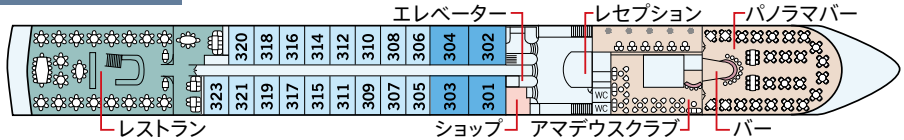

MSアマデウス・クラシック

MS AMADEUS CLASSIC

■ シップデータ

- ・建造：2001年
(改装:2013年)
- ・船籍：ドイツ
- ・総トン数：1,019トン
- ・乗客定員：144名
- ・乗組員数：約40人
- ・客室：ステートルーム数 68室
：スイート数 4室

■ 客室アメニティ

● 全室共通

ダブルまたはツインベッド、薄型TV、ウォークインクローゼット、エアコン(調節可能)、洗面台、シャワー、トイレ、ヘアドライヤー、電話、金庫

■ アマデウススイート(22㎡)

Suite

ミニバー、パスロップ、フレンチバルコニー(開閉可)

■ ステートルーム(15㎡)

A-1 B-1 B-4*

ミニバー、フレンチバルコニー(開閉可)、

* B-4 [200~206] 丸窓(上部のみ開閉可)

■ ステートルーム(15㎡)

C-1 C-4

小窓(開閉不可)

サンデッキ

モーザルトデッキ

シュトラウスデッキ

ハイドンデッキ

Suite モーザルトデッキ

A-1 モーザルトデッキ