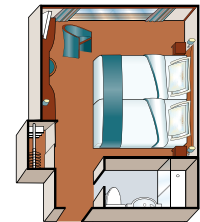

■ アマデウススイート(22㎡)

Suite

ミニバー、パスロップ、フレンチバルコニー(開閉可)

■ ステートルーム(15㎡)

A-1 B-1 B-4*

ミニバー、フレンチバルコニー(開閉可)、

* B-4 [200~206] 丸窓(上部のみ開閉可)

■ ステートルーム(15㎡)

B-1 シュトラウスデッキ

B-4 シュトラウスデッキ

C-1 ハイドンデッキ

C-4 ハイドンデッキ

スイート

ステートルーム