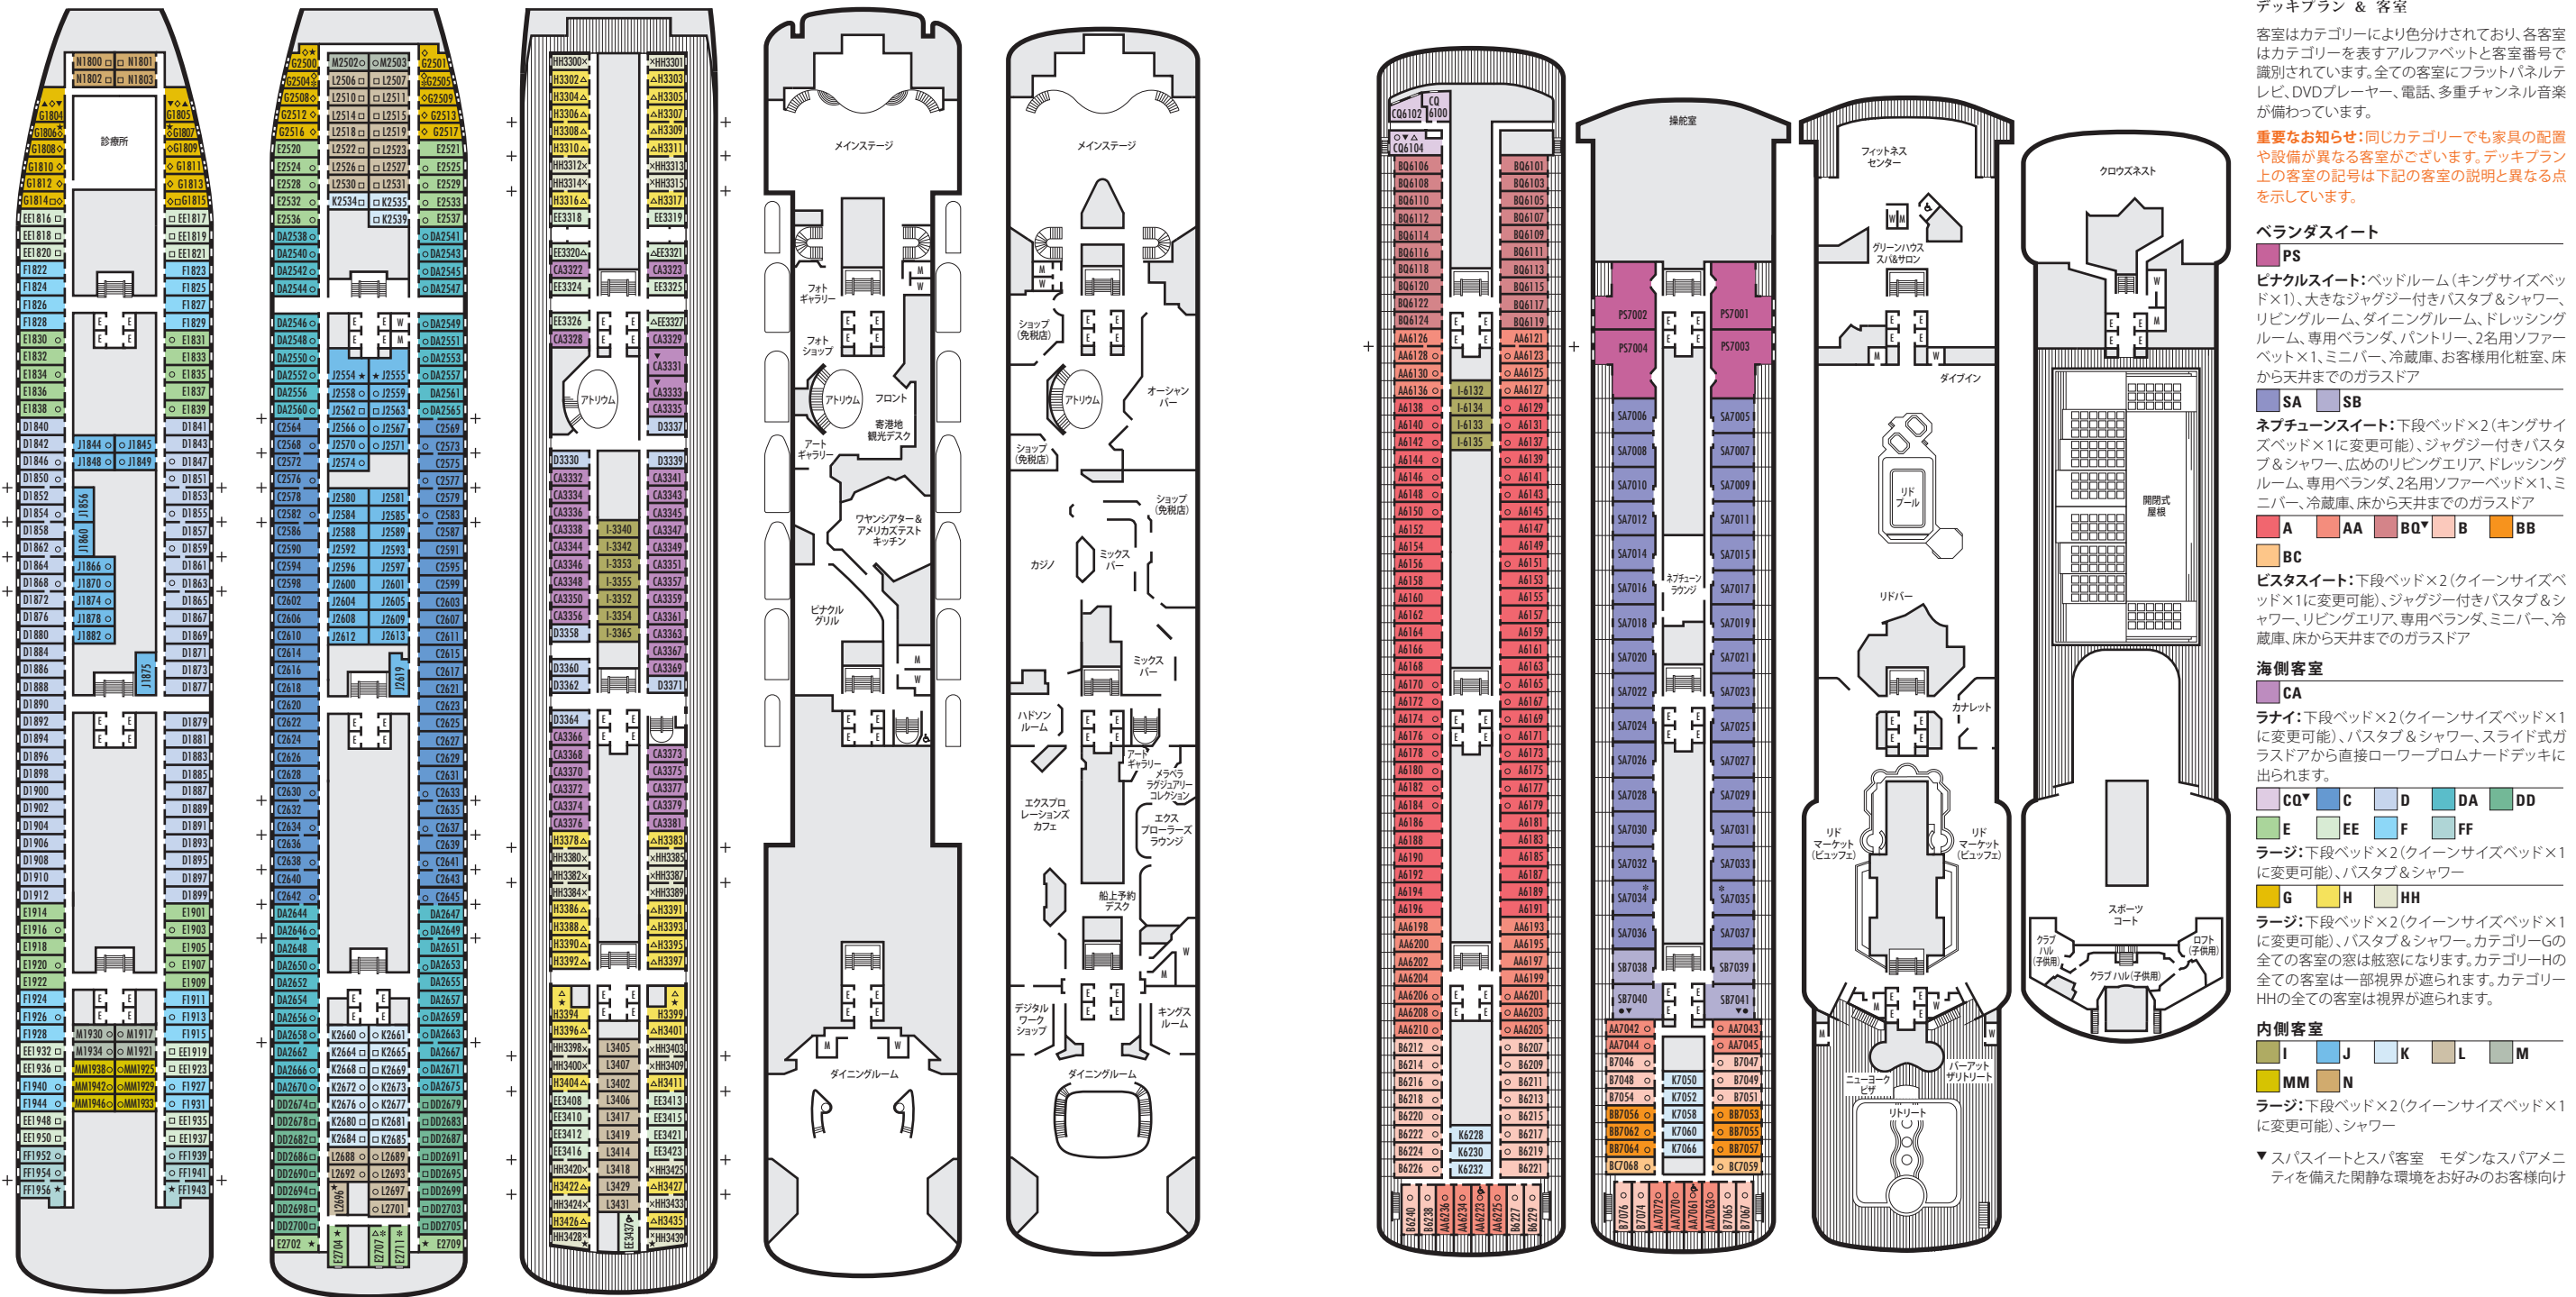

スポーツデッキ

MS ROTTERDAM (ロッテルダム)

デッキプラン & 客室
客室はカテゴリーにより色分けされており、各客室はカテゴリーを表すアルファベットと客室番号で識別されています。全ての客室にフラットパネルテレビ、DVDプレーヤー、電話、多重チャンネル音楽が備わっています。
重要なお知らせ：同じカテゴリーでも家具の配置や設備が異なる客室がございます。デッキプラン上の客室の記号は下記の客室の説明と異なる点を示しています。

- ベランダスイート**
- PS** **ピナクルスイート**：ベッドルーム(キングサイズベッド×1)、大きなジャグジー付きバスタブ&シャワー、リビングルーム、ダイニングルーム、ドレッシングルーム、専用ベランダ、パントリー、2名用ソファベッド×1、ミニバー、冷蔵庫、お客様用化粧室、床から天井までのガラスドア
 - SA** **ネプチューンスイート**：下段ベッド×2(キングサイズベッド×1に変更可能)、ジャグジー付きバスタブ&シャワー、広めのリビングエリア、ドレッシングルーム、専用ベランダ、2名用ソファベッド×1、ミニバー、冷蔵庫、床から天井までのガラスドア
 - BC** **ビスタスイート**：下段ベッド×2(クイーンサイズベッド×1に変更可能)、ジャグジー付きバスタブ&シャワー、リビングエリア、専用ベランダ、ミニバー、冷蔵庫、床から天井までのガラスドア
- 海側客室**
- CA** **ラナイ**：下段ベッド×2(クイーンサイズベッド×1に変更可能)、バスタブ&シャワー、スライド式ガラスドアから直接ローワープロムナードデッキに出られます。
 - CQ*** **ラージ**：下段ベッド×2(クイーンサイズベッド×1に変更可能)、バスタブ&シャワー
 - G** **ラージ**：下段ベッド×2(クイーンサイズベッド×1に変更可能)、バスタブ&シャワー。カテゴリーGの全ての客室は一部視界が遮られます。カテゴリーHHの全ての客室は視界が遮られます。
- 内側客室**
- I** **ラージ**：下段ベッド×2(クイーンサイズベッド×1に変更可能)、シャワー
- ▼ スパスイートとスパ客室 モダンなスパアメニティを備えた閑静な環境をお好みのお客様向け

- 客室の記号について**
- 4名様対応客室(下段ベッド×2、ソファベッド×1、上段ベッド×1)
 - 3名様対応客室(下段ベッド×2、ソファベッド×1)
 - ▲ 下段ベッド×2
 - △ 一部視界が遮られます
 - X 視界が遮られます
 - * シャワーのみ
 - バスタブ&シャワー付き
 - + コネクティングルーム
 - ◇ こちらの客室は角窓の代わりに舷窓(丸窓)となります

- バリアフリー客室の記号について**
- ♿ AA7061, AA6223, EE3437は車椅子完全対応。ロールインシャワーのみ。
 - ▼ SB7041, SB7040は車椅子完全対応。ベッドへのアプローチは片側からのみ可能でバスタブとロールインシャワー付き。CQ6104, CA3333, CA3331, G1805, G1804は車椅子完全対応。ベッドへのアプローチは片側からのみ可能でロールインシャワーのみ。
 - ★ HH3439, HH3428, H3399, H3394, E2709, E2704, E2702, L2696, J2555, J2554, G2500, FF1956, FF1943, G1807, G1806はベッドまで歩行可能な方向け。ロールインシャワーのみ。

- 船の仕様と施設**
- 乗客数 1,404人
 - 乗組員数 603人
 - 総トン数 59,855トン
 - 全長 238m
 - デッキ数 9
 - 周回可能なプロムナードデッキ
 - レストラン&カフェ 7ヶ所
 - エンターテイメント会場 6ヶ所
 - ラウンジ/バー 7ヶ所
 - 屋外プール2ヶ所(うち1ヶ所は開閉式ガラス屋根付)
 - スパ&サロンの
 - フィットネスセンター
 - スイートルーング
 - 免税店
 - 図書室/インターネットカフェ
 - 船内Wi-Fiアクセス
 - カジノ
 - スポーツコート