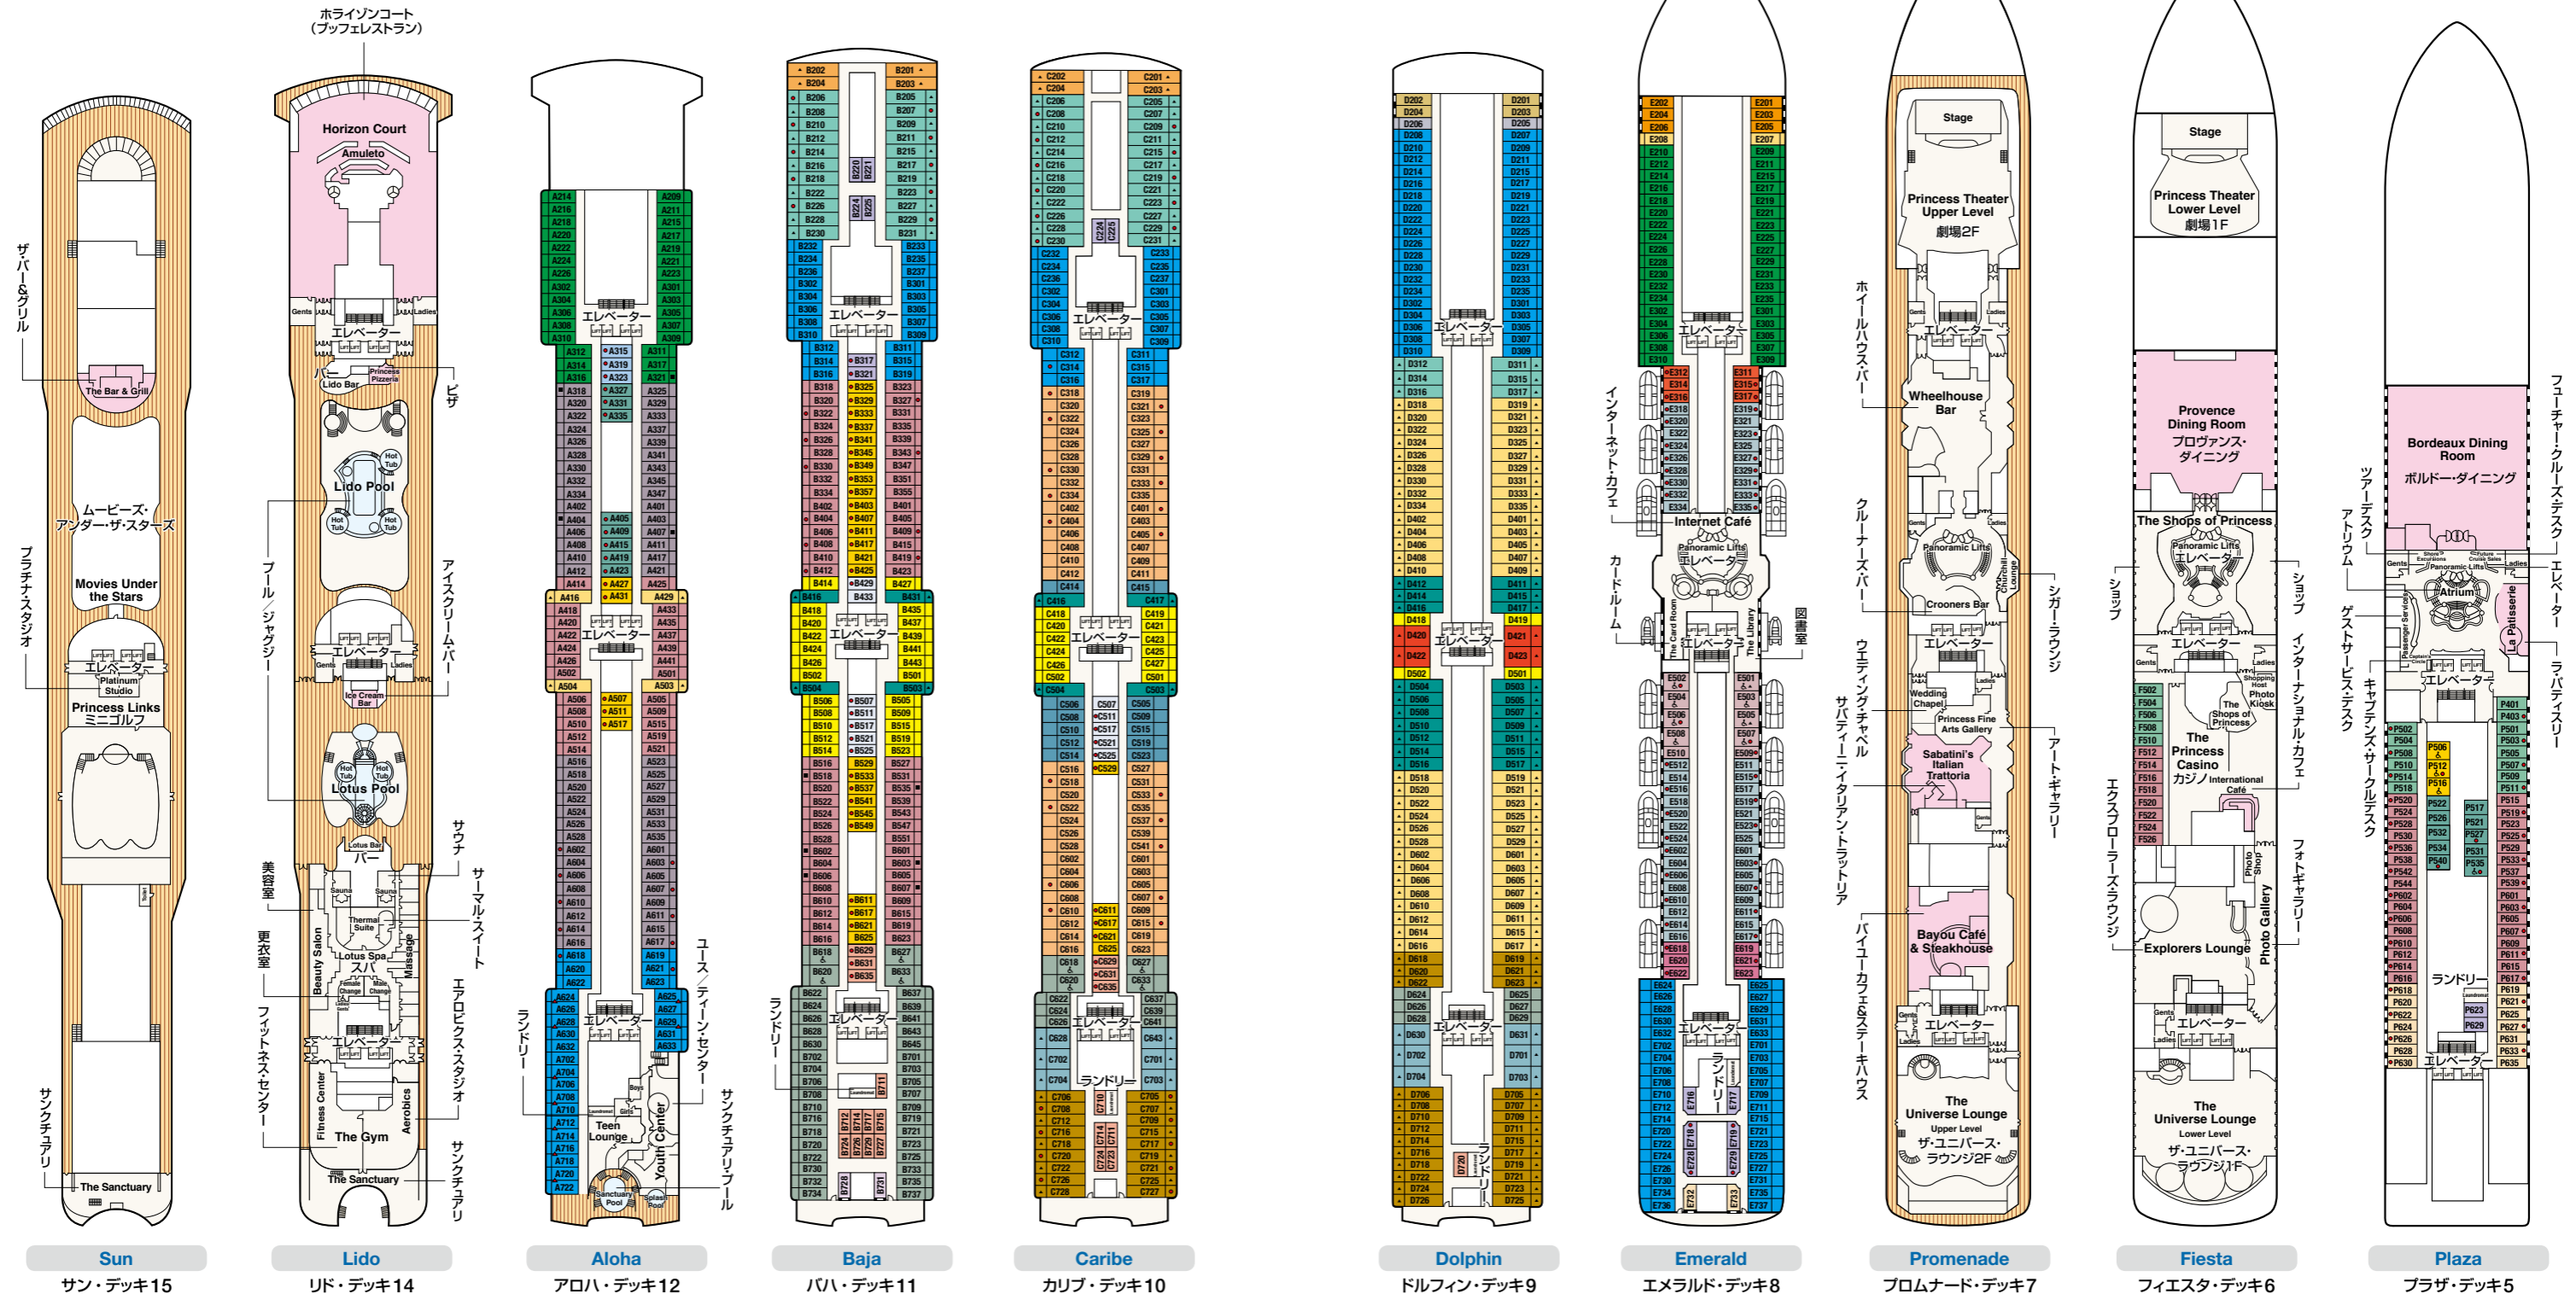

CORAL PRINCESS DECK PLANS

コーラル・プリンセス

- 乗客定員: 2,000人
- 船籍: パミュダ
- 就航: 2003年
- 総トン数: 91,627トン
- 全長: 294m
- 全幅: 32m
- 航海速度: 24ノット (44km/h)

Gala

ガラ・デッキ4

Sports

スポーツ・デッキ16

- スイート**
プレミアム・スイート
S5 ドルフィン
ヴィスタ・スイート
S6 カリブ, ドルフィン
- クラブ・クラス・ジュニア・スイート**
プレミアム・ジュニア・スイート
M1 ババ, カリブ, ドルフィン
- ジュニア・スイート**
MB アロハ, ドルフィン
MD カリブ, ドルフィン
ME ババ, カリブ, ドルフィン
ジュニア・スイート (バルコニーなし)
MY ババ, カリブ
- 海側バルコニー**
プレミアム海側バルコニー
B1 カリブ
B2 カリブ
- 海側バルコニー**
BA ババ, カリブ, ドルフィン
BB アロハ, ババ
BC アロハ
BD ババ, カリブ, ドルフィン
BE アロハ, ババ, カリブ, ドルフィン, エメラルド
BF アロハ, エメラルド
- 海側バルコニー (視界が遮られます)**
BY ドルフィン
BZ エメラルド
- 海側**
プレミアム海側
O5 ドルフィン
O6 エメラルド
- 海側**
OB フィエスタ, プラザ
OC フィエスタ, プラザ
OD ババ
OE エメラルド, プラザ
- 海側ツイン (視界が遮られます)**
OV エメラルド
OW エメラルド
OY エメラルド
OZ エメラルド
- 内側**
IA ババ, カリブ
IB アロハ, ババ, カリブ, プラザ
IC アロハ, プラザ
ID ババ, カリブ, ドルフィン
IE ババ, カリブ, エメラルド, プラザ
IF アロハ

* &印: 車いす対応客室 (シャワーのみ) となります。
 * ●印: 3人・4人使用可能な客室です。
 * ▲印: 3人使用可能な客室です。
 * ■印: 3人・4人使用可能な客室で、4人目は折りたたみ式移動ベッドとなります。
 * ▲印: コネクティングルームとなります。
 * ※デッキプランは変更される場合があります。最新のデッキプランおよび詳細はwww.princesscruises.jpにてご確認ください。