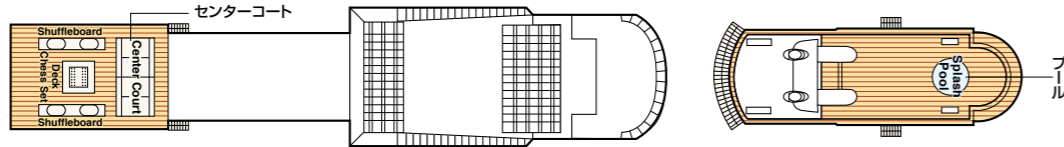

CORAL PRINCESS DECK PLANS

コーラル・プリンセス

- 乗客定員: 2,000人
- 船籍: パミュダ
- 就航: 2003年
- 総トン数: 91,627トン
- 全長: 294m
- 全幅: 32m
- 航海速度: 24ノット (44km/h)

Gala

ガラ・デッキ4

Sports

スポーツ・デッキ16

- スイート**
プレミアム・スイート
S5 ドルフィン
ヴィスタ・スイート
S6 カリブ, ドルフィン
- クラブ・クラス・ジュニア・スイート**
プレミアム・ジュニア・スイート
M1 ババ, カリブ, ドルフィン
- ジュニア・スイート**
MB アロハ, ドルフィン
MD カリブ, ドルフィン
ME ババ, カリブ, ドルフィン
ジュニア・スイート (バルコニーなし)
MY ババ, カリブ
- 海側バルコニー**
プレミアム海側バルコニー
B1 カリブ
B2 カリブ
- 海側バルコニー**
BA ババ, カリブ, ドルフィン
BB アロハ, ババ
BC アロハ
BD ババ, カリブ, ドルフィン
BE アロハ, ババ, カリブ, ドルフィン, エメラルド
BF アロハ, エメラルド
- 海側バルコニー (視界が遮られます)**
BY ドルフィン
BZ エメラルド
- 海側**
プレミアム海側
O5 ドルフィン
O6 エメラルド
- 海側**
OB フィエスタ, プラザ
OC フィエスタ, プラザ
OD ババ
OE エメラルド, プラザ
- 海側ツイン (視界が遮られます)**
OV エメラルド
OW エメラルド
OY エメラルド
OZ エメラルド
- 内側**
IA ババ, カリブ
IB アロハ, ババ, カリブ, プラザ
IC アロハ, プラザ
ID ババ, カリブ, ドルフィン
IE ババ, カリブ, エメラルド, プラザ
IF アロハ

* &印: 車いす対応客室 (シャワーのみ) となります。
 * ●印: 3人・4人使用可能な客室です。
 * ▲印: 3人使用可能な客室です。
 * ■印: 3人・4人使用可能な客室で、4人目は折りたたみ式移動ベッドとなります。
 * ▲印: コネクティングルームとなります。
 * ※デッキプランは変更される場合があります。最新のデッキプランおよび詳細はwww.princesscruises.jpにてご確認ください。