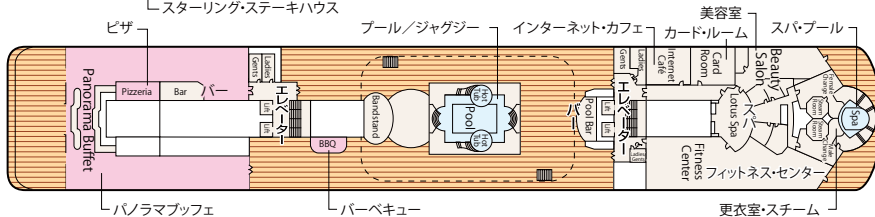

PACIFIC PRINCESS DECK PLANS パシフィック・プリンセス

- 乗客定員:670人
- 就航:2003年
- 全長:180m
- 船籍:バミューダ
- 総トン数:30,277トン
- 全幅:25m
- 航海速力:17ノット (30km/h)

Deck 11
デッキ11

Deck 10
デッキ10

Deck 9
デッキ9

Deck 8
デッキ8

Deck 7
デッキ7

Deck 6
デッキ6

Deck 5
デッキ5

Deck 4
デッキ4

Deck 3
デッキ3

スイート

- オーナーズ・スイート
- S2 6/7/8
- ペントハウス・スイート
- S3 6/7

- クラブ・クラス・ジュニア・スイート
- プレミアム・ジュニア・スイート
- M2 8

ジュニア・スイート

- MC 8
- ME 8