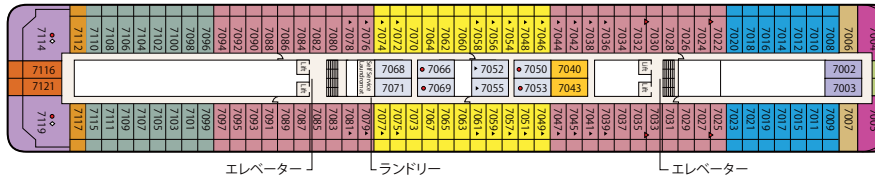

PACIFIC PRINCESS DECK PLANS パシフィック・プリンセス

- 乗客定員:670人
- 就航:2003年
- 全長:180m
- 船籍:バミューダ
- 総トン数:30,277トン
- 全幅:25m
- 航海速力:17ノット (30km/h)

Deck 11
デッキ11

Deck 10
デッキ10

Deck 9
デッキ9

Deck 8
デッキ8

Deck 7
デッキ7

Deck 6
デッキ6

Deck 5
デッキ5

Deck 4
デッキ4

Deck 3
デッキ3

スイート

- オーナーズ・スイート
- S2 6/7/8
- ペントハウス・スイート
- S3 6/7

- クラブ・クラス・ジュニア・スイート
- プレミアム・ジュニア・スイート
- M2 8

ジュニア・スイート

- MC 8
- ME 8

海側バルコニー

- B4 6/7/8
- B5 6/7
- BA 7
- BB 7/8
- BC 6
- BD 7
- BE 6/7
- BF 6

海側バルコニー (視界が遮られます)

- BX 7
- BY 6

海側

- プレミアム海側
- O5 7
- O6 6
- 海側
- OB 4
- OC 4
- OF 4

海側 (視界が遮られます)

- OV 3/6