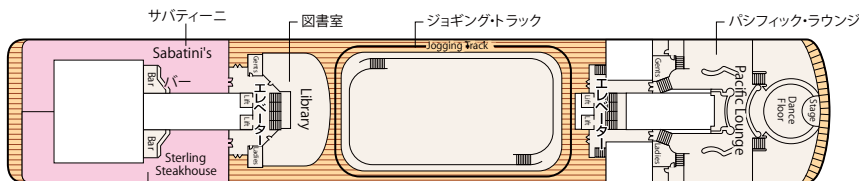

PACIFIC PRINCESS DECK PLANS パシフィック・プリンセス

- 乗客定員:670人
- 就航:2003年
- 全長:180m
- 船籍:バミューダ
- 総トン数:30,277トン
- 全幅:25m
- 航海速力:17ノット (30km/h)

Deck 11
デッキ11

Deck 10
デッキ10

Deck 9
デッキ9

Deck 8
デッキ8

Deck 7
デッキ7

Deck 6
デッキ6

Deck 5
デッキ5

Deck 4
デッキ4

Deck 3
デッキ3

スイート

- オーナーズ・スイート
- S2 6/7/8
- ペントハウス・スイート
- S3 6/7

- クラブ・クラス・ジュニア・スイート
- プレミアム・ジュニア・スイート
- M2 8

ジュニア・スイート

- MC 8
- ME 8