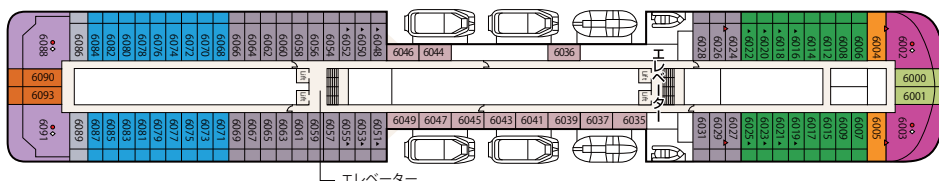

PACIFIC PRINCESS DECK PLANS パシフィック・プリンセス

- 乗客定員:670人
- 就航:2003年
- 全長:180m
- 船籍:バミューダ
- 総トン数:30,277トン
- 全幅:25m
- 航海速力:17ノット (30km/h)

Deck 11
デッキ11

Deck 10
デッキ10

Deck 9
デッキ9

Deck 8
デッキ8

Deck 7
デッキ7

Deck 6
デッキ6

Deck 5
デッキ5

Deck 4
デッキ4

Deck 3
デッキ3

スイート

- オーナーズ・スイート
- S2 6/7/8
- ペントハウス・スイート
- S3 6/7

- クラブ・クラス・ジュニア・スイート
- プレミアム・ジュニア・スイート
- M2 8

ジュニア・スイート

- MC 8
- ME 8

海側バルコニー

- B4 6/7/8
- B5 6/7
- BA 7
- BB 7/8
- BC 6
- BD 7
- BE 6/7
- BF 6

海側バルコニー (視界が遮られます)

- BX 7
- BY 6

海側

- プレミアム海側
- O5 7
- O6 6
- 海側
- OB 4
- OC 4
- OF 4

海側 (視界が遮られます)

- OV 3/6

内側

- IA 7
- IB 4/7/8
- IC 8
- IE 7

- ※&印:車いす対応客室(シャワーのみ)となります。
- ※●印:3人・4人使用可能な客室です。
- ※▲印:3人使用可能な客室です。
- ※■印:3人・4人使用可能な客室で、4人目は折りたたみ式移動ベッドとなります。
- ※◇印:ダブルベッドをツインベッドに変更できません。
- ※○印:丸窓となります。
- ※▲印:コネクティングルームとなります。