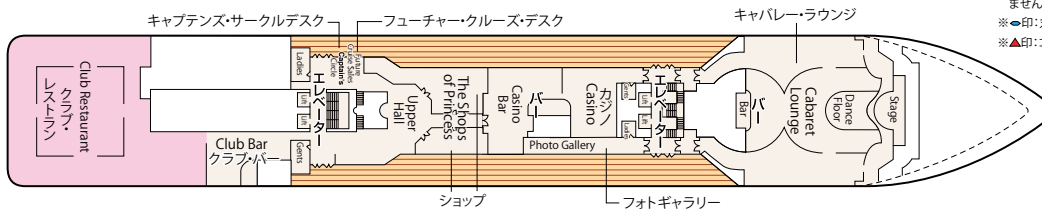

PACIFIC PRINCESS DECK PLANS パシフィック・プリンセス

- 乗客定員:670人
- 就航:2003年
- 全長:180m
- 船籍:バミューダ
- 総トン数:30,277トン
- 全幅:25m
- 航海速力:17ノット (30km/h)

Deck 11
デッキ11

Deck 10
デッキ10

Deck 9
デッキ9

Deck 8
デッキ8

Deck 7
デッキ7

Deck 6
デッキ6

Deck 5
デッキ5

Deck 4
デッキ4

Deck 3
デッキ3

スイート

- オーナーズ・スイート
- S2 6/7/8
- ペントハウス・スイート
- S3 6/7

- クラブ・クラス・ジュニア・スイート
- プレミアム・ジュニア・スイート
- M2 8

ジュニア・スイート

- MC 8
- ME 8

海側バルコニー

- B4 6/7/8
- B5 6/7
- BA 7
- BB 7/8
- BC 6
- BD 7
- BE 6/7
- BF 6

海側バルコニー (視界が遮られます)

- BX 7
- BY 6

海側

- プレミアム海側
- O5 7
- O6 6
- 海側
- OB 4
- OC 4
- OF 4

海側 (視界が遮られます)

- OV 3/6