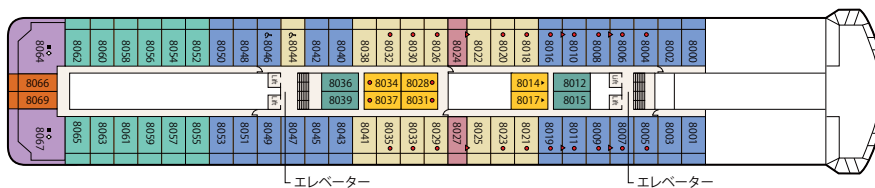

PACIFIC PRINCESS DECK PLANS パシフィック・プリンセス

- 乗客定員:670人
- 就航:2003年
- 全長:180m
- 船籍:バミューダ
- 総トン数:30,277トン
- 全幅:25m
- 航海速力:17ノット (30km/h)

Deck 11
デッキ11

Deck 10
デッキ10

Deck 9
デッキ9

Deck 8
デッキ8

Deck 7
デッキ7

Deck 6
デッキ6

Deck 5
デッキ5

Deck 4
デッキ4

Deck 3
デッキ3

スイート

- オーナーズ・スイート
- S2 6/7/8
- ペントハウス・スイート
- S3 6/7

- クラブ・クラス・ジュニア・スイート
- プレミアム・ジュニア・スイート
- M2 8

ジュニア・スイート

- MC 8
- ME 8

海側バルコニー

- B4 6/7/8
- B5 6/7
- BA 7
- BB 7/8
- BC 6
- BD 7
- BE 6/7
- BF 6

海側バルコニー (視界が遮られます)

- BX 7
- BY 6

海側

- プレミアム海側
- O5 7
- O6 6
- 海側
- OB 4
- OC 4
- OF 4

海側 (視界が遮られます)

- OV 3/6