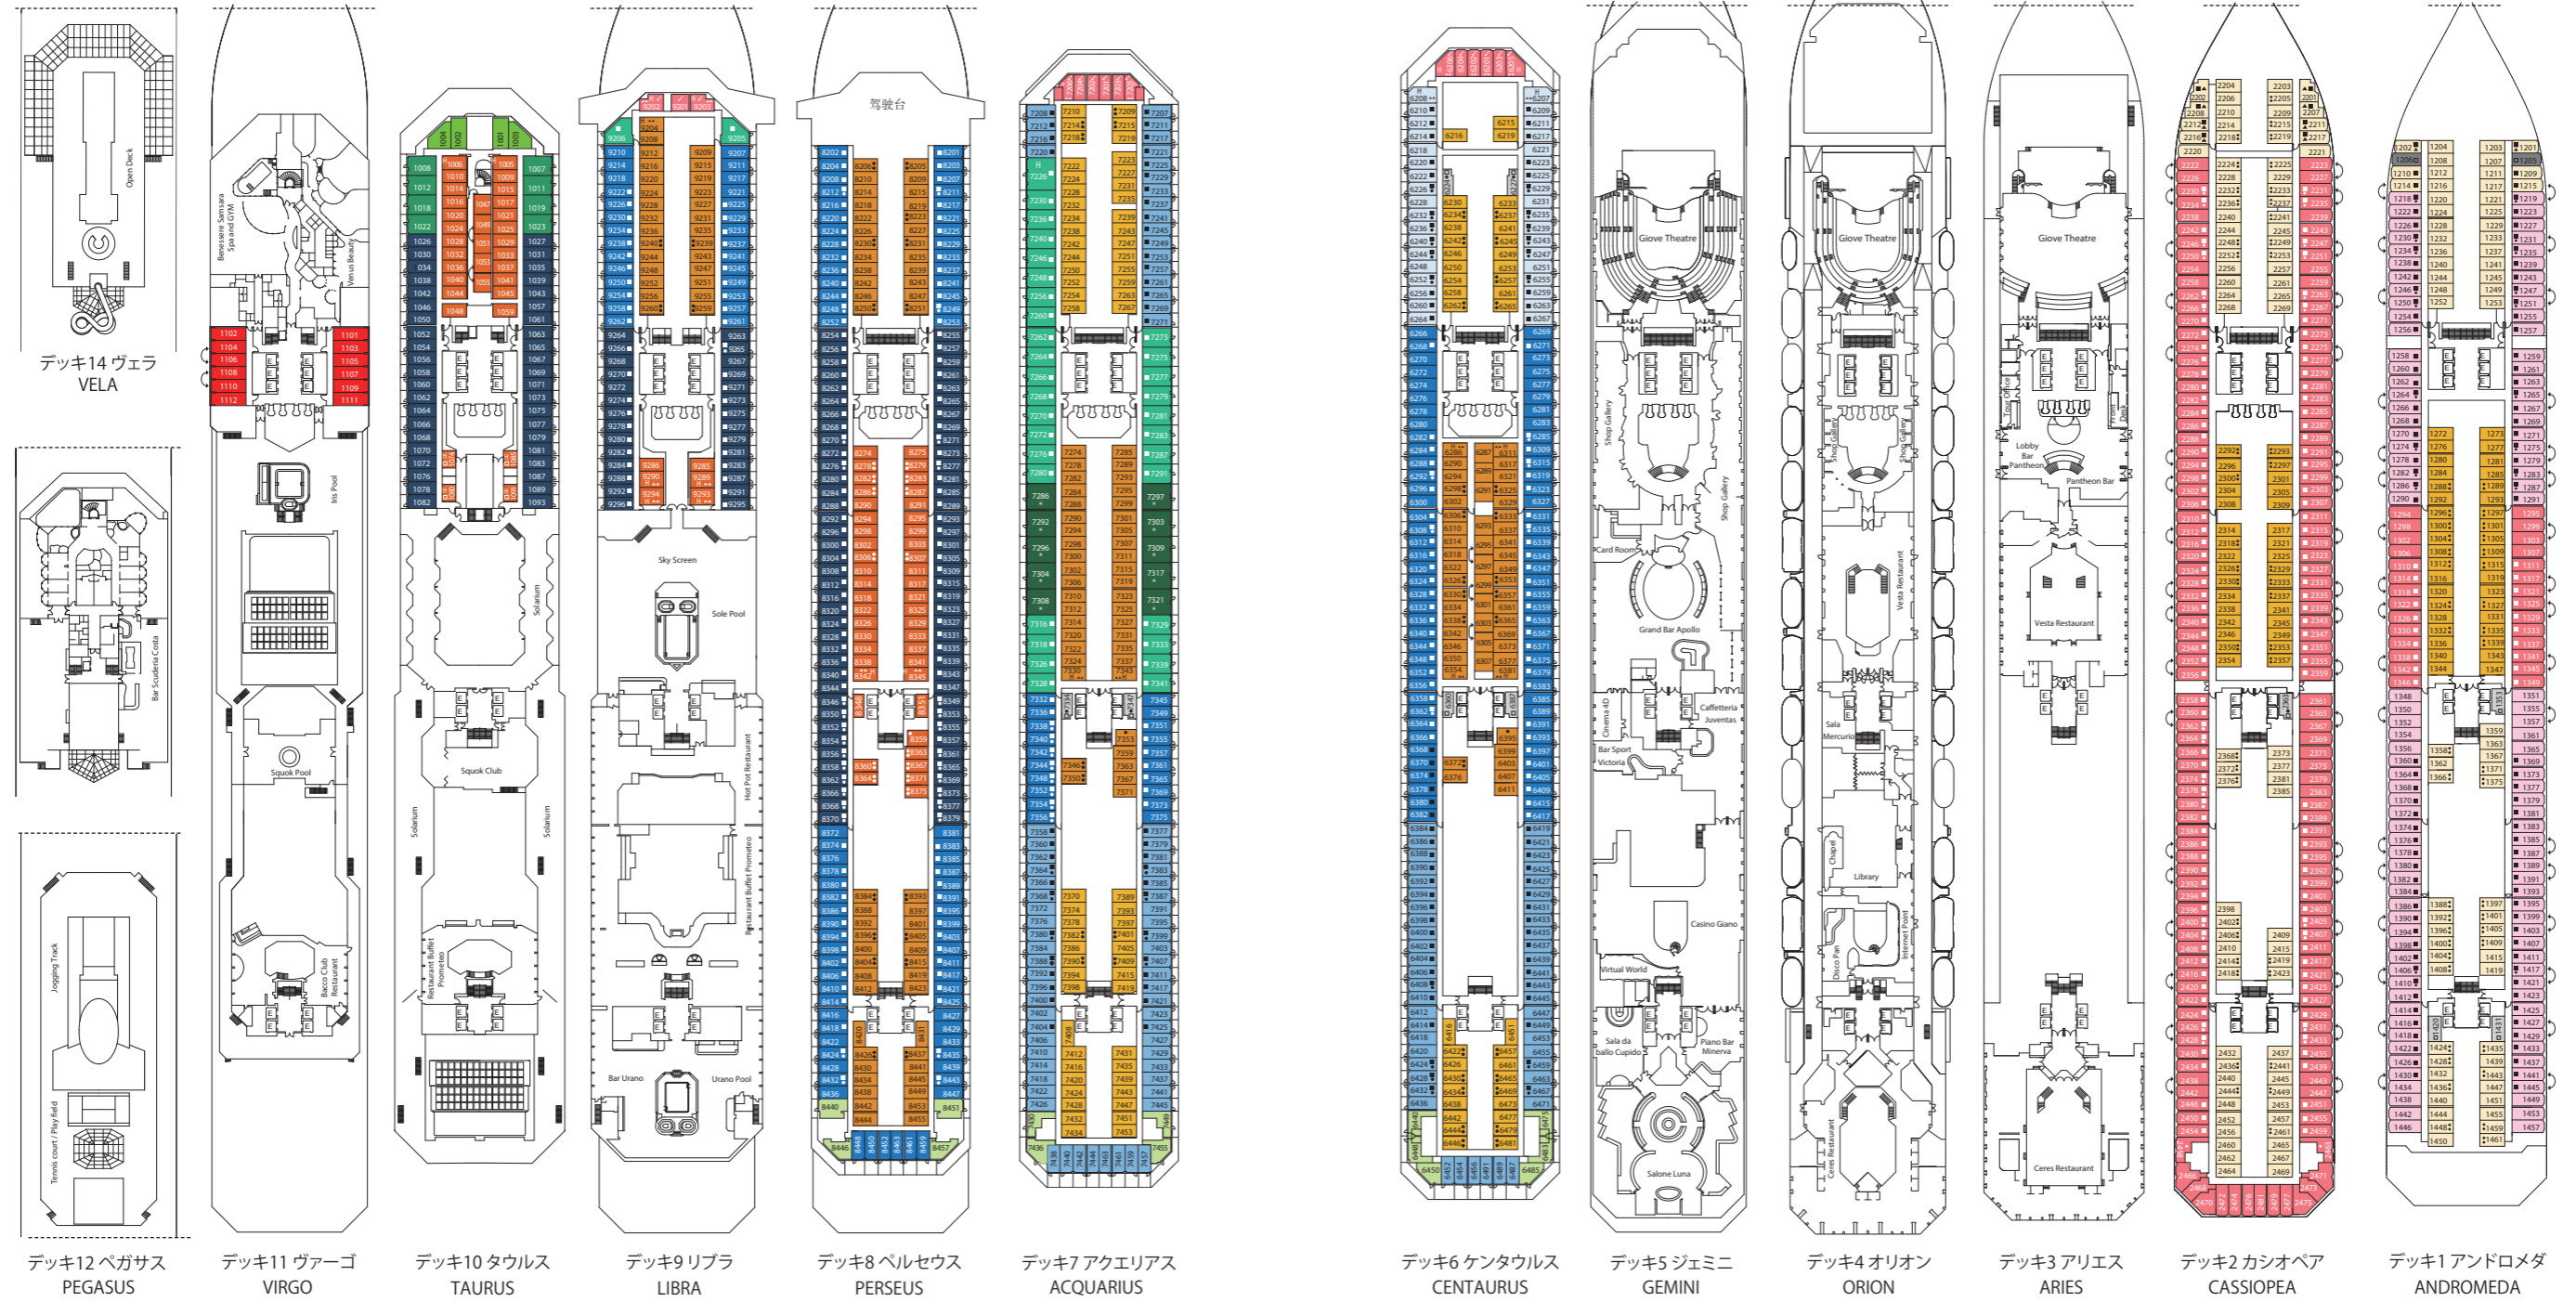

Costa Serena コスタセレーナ

- ・総トン: 約114,500トン
- ・全長: 290メートル
- ・全幅: 35.5メートル
- ・巡航速度: 23ノット
- ・最大乗客定員数: 3780人

- ✓一部視界が遮られるキャビン
- シングルキャビン
- H 体の不自由な方向けキャビン
- ⌘ コネクティングキャビン
- E エレベーター
- * ダブルソファベッド付
- ・シングルマンベッド (壁又は天井付けの折りたたみベッド)
- シングルソファベッド
- ▲ シングルベッド2台を組み合わせたダブルベッドにすることはできません

- IC 内側A デッキ1-2 前方/後方
- IP 内側B デッキ1-2 中央・デッキ6-7 前方/後方
- ID 内側C デッキ6-7 中央・デッキ8-9 前方/後方
- IZ 内側D デッキ8-9 中央・デッキ10

- EC 海側窓付A デッキ1 前方/後方
- EP 海側窓付B デッキ1 中央・デッキ2・デッキ6/7/9 前方
- EZ 海側窓付C デッキ11

- BC バルコニーA デッキ6 前方
- BP バルコニーB デッキ6 後方 デッキ7 前方/後方
- BD バルコニーC デッキ6/7 中央・デッキ8・デッキ9 前方
- BZ バルコニーD デッキ8 中央・デッキ9 中央・デッキ10

- MS ミニスイートバルコニー付 デッキ6/7/8 後方
- MD ミニスイート窓付 デッキ10 前方
- S スイートバルコニー付 デッキ7・デッキ9
- SD スイートデラックスバルコニー付 デッキ10
- GS グランドスイートバルコニー付 デッキ7

デッキ12 ペガサス PEGASUS デッキ11 ヴァーゴ VIRGO デッキ10 タウルス TAURUS デッキ9 リブラ LIBRA デッキ8 ペルセウス PERSEUS デッキ7 アクエリアス ACQUARIUS デッキ6 ケンタウルス CENTAURUS デッキ5 ジェミニ GEMINI デッキ4 オリオン ORION デッキ3 アリエス ARIES デッキ2 カシオペア CASSIOPEA デッキ1 アンドロメダ ANDROMEDA