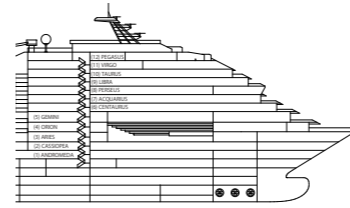

Costa Serena コスタセレーナ

- ・総トン: 約114,500トン
- ・全長: 290メートル
- ・全幅: 35.5メートル
- ・巡航速度: 23ノット
- ・最大乗客定員数: 3780人

- ✓一部視界が遮られるキャビン
- シングルキャビン
- H 体の不自由な方向けキャビン
- ⌘ コネクティングキャビン
- E エレベーター
- * ダブルソファベッド付
- ・シングルマンベッド (壁又は天井付けの折りたたみベッド)
- シングルソファベッド
- ▲ シングルベッド2台を組み合わせたダブルベッドにすることはできません

- IC 内側A デッキ1-2 前方/後方
- IP 内側B デッキ1-2 中央・デッキ6-7 前方/後方
- ID 内側C デッキ6-7 中央・デッキ8-9 前方/後方
- IZ 内側D デッキ8-9 中央・デッキ10

- EC 海側窓付A デッキ1 前方/後方
- EP 海側窓付B デッキ1 中央・デッキ2・デッキ6/7/9 前方
- EZ 海側窓付C デッキ11

- BC バルコニーA デッキ6 前方
- BP バルコニーB デッキ6 後方 デッキ7 前方/後方
- BD バルコニーC デッキ6/7 中央・デッキ8・デッキ9 前方
- BZ バルコニーD デッキ8 中央・デッキ9 中央・デッキ10