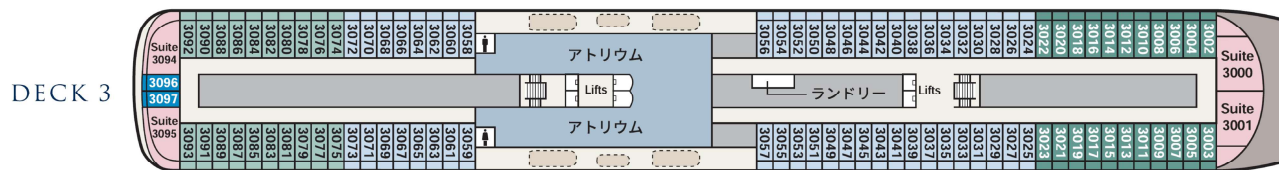

# DECK PLAN

## バイキング・エデン デッキプラン

DECK 9

DECK 8

**OWNER'S SUITE**  
オーナーズ・スイート  
約135m<sup>2</sup>  
**OS**

**EXPLORER SUITE**  
エクスプローラー・スイート  
約70~108m<sup>2</sup>  
**ES1 ES2 ES3**

DECK 7

**PENTHOUSE JUNIOR SUITE**  
ペントハウス・ジュニアスイート  
約38m<sup>2</sup>  
**PS1 PS2 PS3**

**PENTHOUSE VERANDA**  
ペントハウス・ベランダ  
約25m<sup>2</sup>  
**PV1 PV2 PV3**

DECK 6

**DELUXE VERANDA**  
デラックス・ベランダ  
約25m<sup>2</sup>  
**DV1 DV2 DV3 DV4 DV5 DV6**

DECK 5

**VERANDA**  
ベランダ 約25m<sup>2</sup>  
**V1 V2**

DECK 4

DECK 3

DECK 2

DECK 1