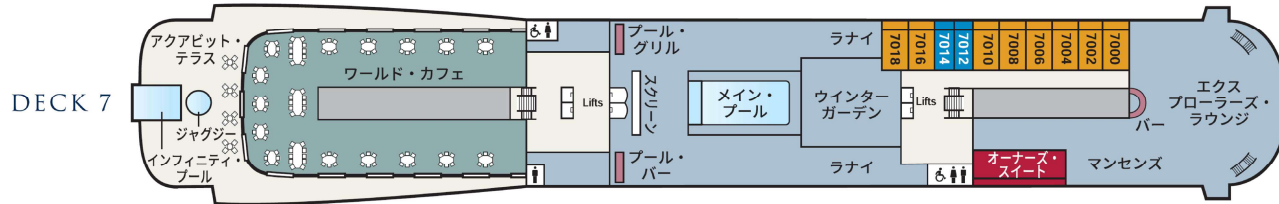

# DECK PLAN

## バイキング・エデン デッキプラン

DECK 9

DECK 8

**OWNER'S SUITE**  
オーナーズ・スイート  
約135m<sup>2</sup>  
**OS**

**EXPLORER SUITE**  
エクスプローラー・スイート  
約70~108m<sup>2</sup>  
**ES1 ES2 ES3**

DECK 7

**PENTHOUSE JUNIOR SUITE**  
ペントハウス・ジュニアスイート  
約38m<sup>2</sup>  
**PS1 PS2 PS3**

**PENTHOUSE VERANDA**  
ペントハウス・ベランダ  
約25m<sup>2</sup>  
**PV1 PV2 PV3**

DECK 6

**DELUXE VERANDA**  
デラックス・ベランダ  
約25m<sup>2</sup>  
**DV1 DV2 DV3 DV4 DV5 DV6**

DECK 5

**VERANDA**  
ベランダ 約25m<sup>2</sup>  
**V1 V2**

DECK 4

DECK 3

DECK 2

DECK 1