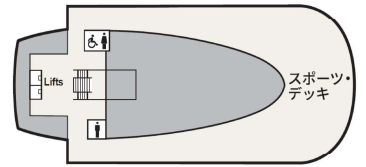

# DECK PLAN

## バイキング・エデン デッキプラン

DECK 9

DECK 8

**OWNER'S SUITE**  
オーナーズ・スイート  
約135m<sup>2</sup>  
**OS**

**EXPLORER SUITE**  
エクスプローラー・スイート  
約70~108m<sup>2</sup>  
**ES1 ES2 ES3**

DECK 7

**PENTHOUSE JUNIOR SUITE**  
ペントハウス・ジュニアスイート  
約38m<sup>2</sup>  
**PS1 PS2 PS3**

**PENTHOUSE VERANDA**  
ペントハウス・ベランダ  
約25m<sup>2</sup>  
**PV1 PV2 PV3**

DECK 6

**DELUXE VERANDA**  
デラックス・ベランダ  
約25m<sup>2</sup>  
**DV1 DV2 DV3 DV4 DV5 DV6**

DECK 5

**VERANDA**  
ベランダ 約25m<sup>2</sup>  
**V1 V2**