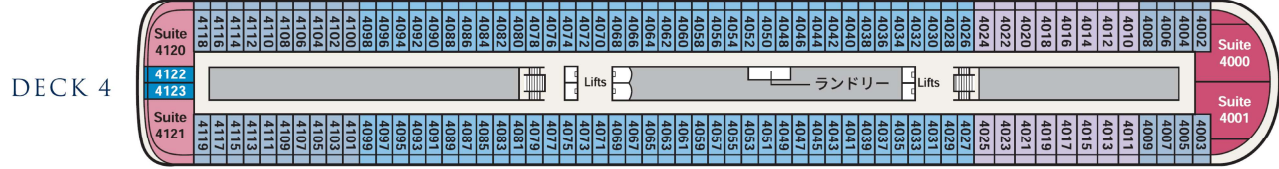

## バイキング・エデン デッキプラン

DECK 9

DECK 8

**OWNER'S SUITE**  
オーナーズ・スイート  
約135m<sup>2</sup>  
**OS**

**EXPLORER SUITE**  
エクスプローラー・スイート  
約70~108m<sup>2</sup>  
**ES1 ES2 ES3**

DECK 7

**PENTHOUSE JUNIOR SUITE**  
ペントハウス・ジュニアスイート  
約38m<sup>2</sup>  
**PS1 PS2 PS3**

**PENTHOUSE VERANDA**  
ペントハウス・ベランダ  
約25m<sup>2</sup>  
**PV1 PV2 PV3**

DECK 6

**DELUXE VERANDA**  
デラックス・ベランダ  
約25m<sup>2</sup>  
**DV1 DV2 DV3 DV4 DV5 DV6**

DECK 5

**VERANDA**  
ベランダ 約25m<sup>2</sup>  
**V1 V2**

DECK 4

DECK 3

DECK 2

DECK 1

### 客船情報

総トン数	48,000トン	全客室数	465室
全長	227m	ベランダ	42室
全幅	29m	ペントハウス・ジュニアスイート	32室
乗客定員	930名	デラックス・ベランダ	272室
就航年	2017年	エクスプローラー・スイート	14室
		ペントハウス・ベランダ	104室
		オーナーズ・スイート	1室

6020と6021 (DECK 6/PS3カテゴリー) の客室はバリアフリー客室となり、車椅子のお客様もご利用いただけます。