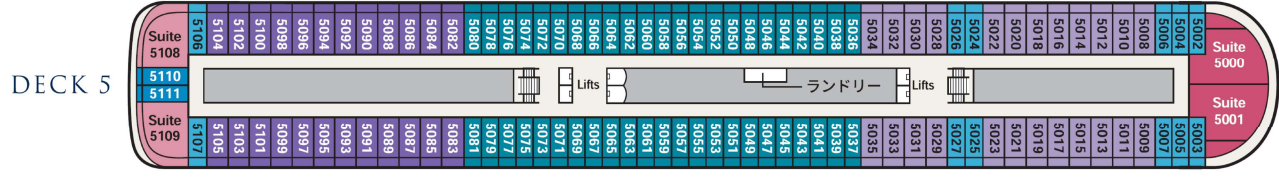

## バイキング・エデン デッキプラン

DECK 9

DECK 8

**OWNER'S SUITE**  
オーナーズ・スイート  
約135m<sup>2</sup>  
**OS**

**EXPLORER SUITE**  
エクスプローラー・スイート  
約70~108m<sup>2</sup>  
**ES1 ES2 ES3**

DECK 7

**PENTHOUSE JUNIOR SUITE**  
ペントハウス・ジュニアスイート  
約38m<sup>2</sup>  
**PS1 PS2 PS3**

**PENTHOUSE VERANDA**  
ペントハウス・ベランダ  
約25m<sup>2</sup>  
**PV1 PV2 PV3**

DECK 6

**DELUXE VERANDA**  
デラックス・ベランダ  
約25m<sup>2</sup>  
**DV1 DV2 DV3 DV4 DV5 DV6**

DECK 5

**VERANDA**  
ベランダ 約25m<sup>2</sup>  
**V1 V2**

DECK 4

DECK 3

DECK 2

DECK 1

### 客船情報

総トン数	48,000トン	全客室数	465室
全長	227m	ベランダ	42室
全幅	29m	ペントハウス・ジュニアスイート	32室
乗客定員	930名	デラックス・ベランダ	272室
就航年	2017年	エクスプローラー・スイート	14室
		ペントハウス・ベランダ	104室
		オーナーズ・スイート	1室

6020と6021 (DECK 6/PS3カテゴリー) の客室はバリアフリー客室となり、車椅子のお客様もご利用いただけます。