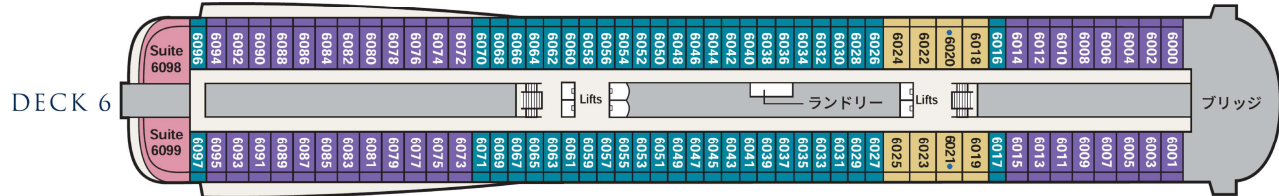

# DECK PLAN

## バイキング・エデン デッキプラン

DECK 9

DECK 8

**OWNER'S SUITE**  
オーナーズ・スイート  
約135m<sup>2</sup>  
**OS**

**EXPLORER SUITE**  
エクスプローラー・スイート  
約70~108m<sup>2</sup>  
**ES1 ES2 ES3**

DECK 7

**PENTHOUSE JUNIOR SUITE**  
ペントハウス・ジュニアスイート  
約38m<sup>2</sup>  
**PS1 PS2 PS3**

**PENTHOUSE VERANDA**  
ペントハウス・ベランダ  
約25m<sup>2</sup>  
**PV1 PV2 PV3**

DECK 6

**DELUXE VERANDA**  
デラックス・ベランダ  
約25m<sup>2</sup>  
**DV1 DV2 DV3 DV4 DV5 DV6**

DECK 5

**VERANDA**  
ベランダ 約25m<sup>2</sup>  
**V1 V2**

DECK 4

DECK 3

DECK 2

DECK 1