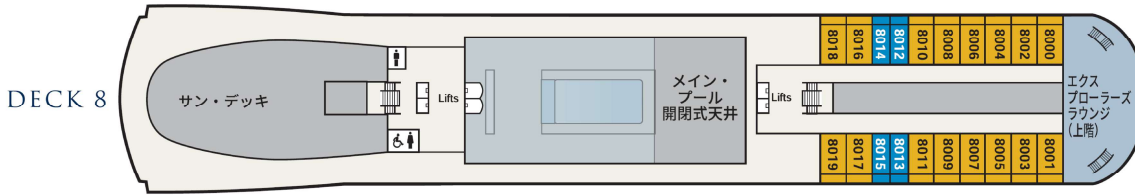

# DECK PLAN

## バイキング・エデン デッキプラン

DECK 9

DECK 8

**OWNER'S SUITE**  
オーナーズ・スイート  
約135m<sup>2</sup>  
**OS**

**EXPLORER SUITE**  
エクスプローラー・スイート  
約70~108m<sup>2</sup>  
**ES1 ES2 ES3**

DECK 7

**PENTHOUSE JUNIOR SUITE**  
ペントハウス・ジュニアスイート  
約38m<sup>2</sup>  
**PS1 PS2 PS3**

**PENTHOUSE VERANDA**  
ペントハウス・ベランダ  
約25m<sup>2</sup>  
**PV1 PV2 PV3**

DECK 6

**DELUXE VERANDA**  
デラックス・ベランダ  
約25m<sup>2</sup>  
**DV1 DV2 DV3 DV4 DV5 DV6**

DECK 5

**VERANDA**  
ベランダ 約25m<sup>2</sup>  
**V1 V2**