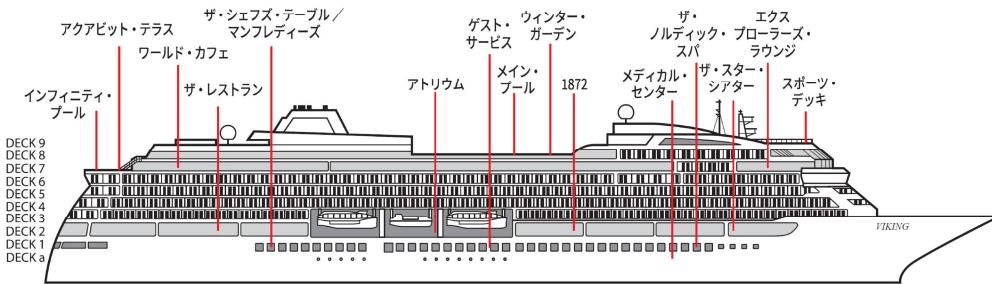

# DECK PLAN

## バイキング・エデン デッキプラン

DECK 9

DECK 8

**OWNER'S SUITE**  
オーナーズ・スイート  
約135m<sup>2</sup>  
**OS**

**EXPLORER SUITE**  
エクスプローラー・スイート  
約70~108m<sup>2</sup>  
**ES1 ES2 ES3**

DECK 7

**PENTHOUSE JUNIOR SUITE**  
ペントハウス・ジュニアスイート  
約38m<sup>2</sup>  
**PS1 PS2 PS3**

**PENTHOUSE VERANDA**  
ペントハウス・ベランダ  
約25m<sup>2</sup>  
**PV1 PV2 PV3**

DECK 6

**DELUXE VERANDA**  
デラックス・ベランダ  
約25m<sup>2</sup>  
**DV1 DV2 DV3 DV4 DV5 DV6**

DECK 5

**VERANDA**  
ベランダ 約25m<sup>2</sup>  
**V1 V2**