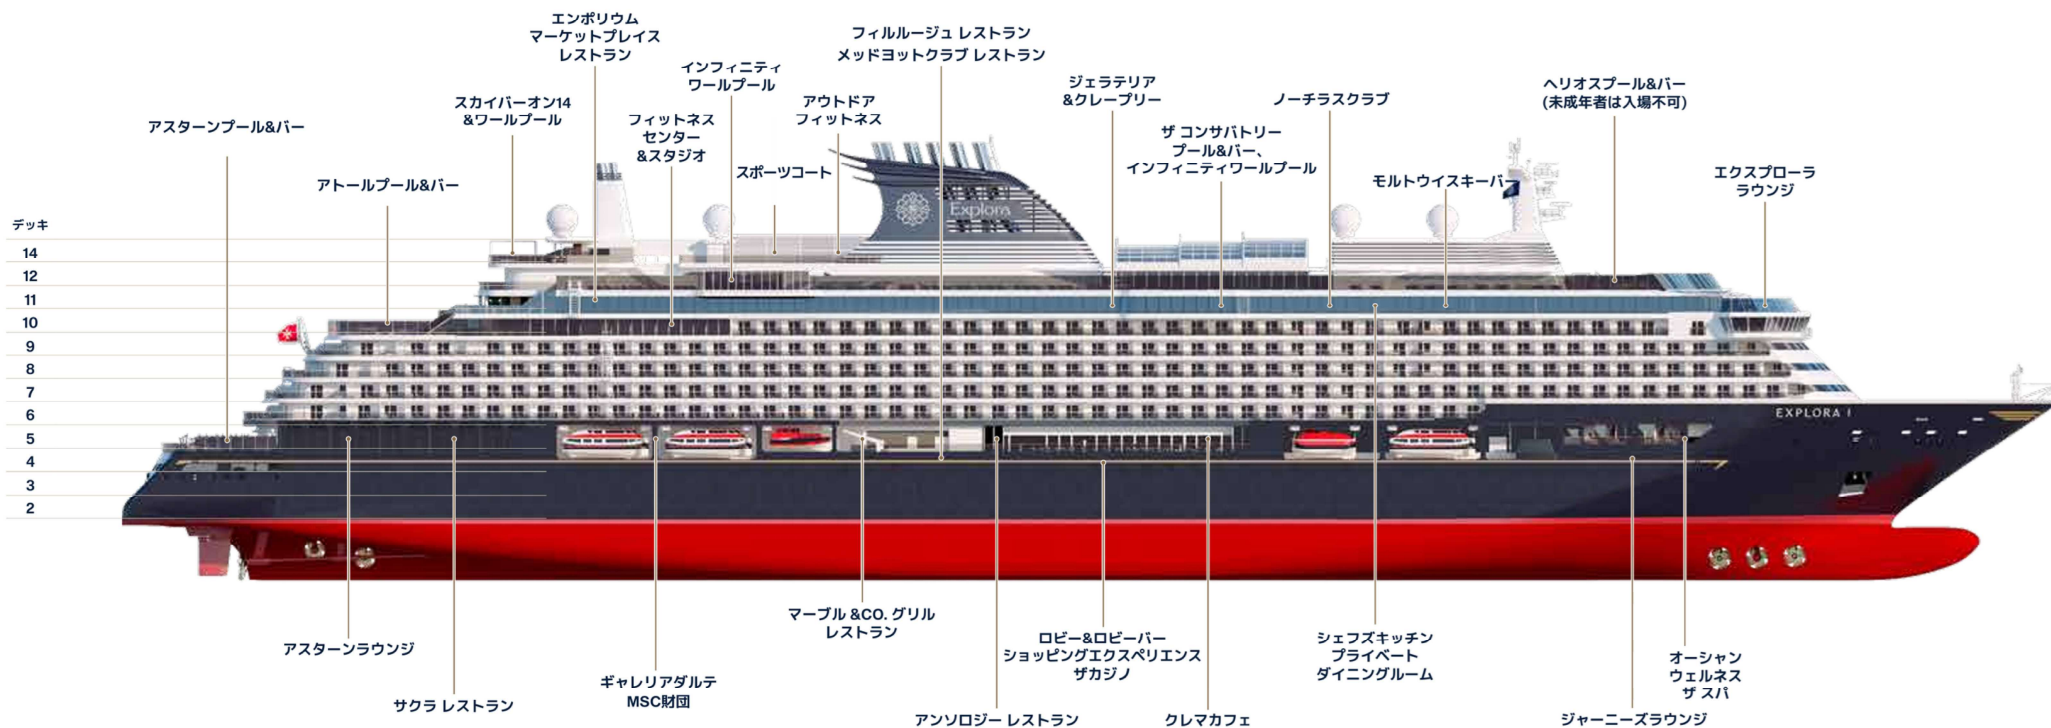

合計
461

デッキ14

- 専用ワールプール
- 車いす対応スイート
- ツインベッド
- バスタブ
- ダブルソファベッド
- エレベーター
- お客様用ランドリー
- コネクティングスイート
- 階段

エクスプローラ I - エクスプローラ II

客船概要

デッキ	
4	フィルルージュ レストラン
4	メッドヨットクラブ レストラン
4	ショッピングエクスペリエンス
4	ロビー
4	ロビーバー
4	ザ カジノ
4	ジャーニーズラウンジ
5	アスターンプール&バー
5	サクラ レストラン