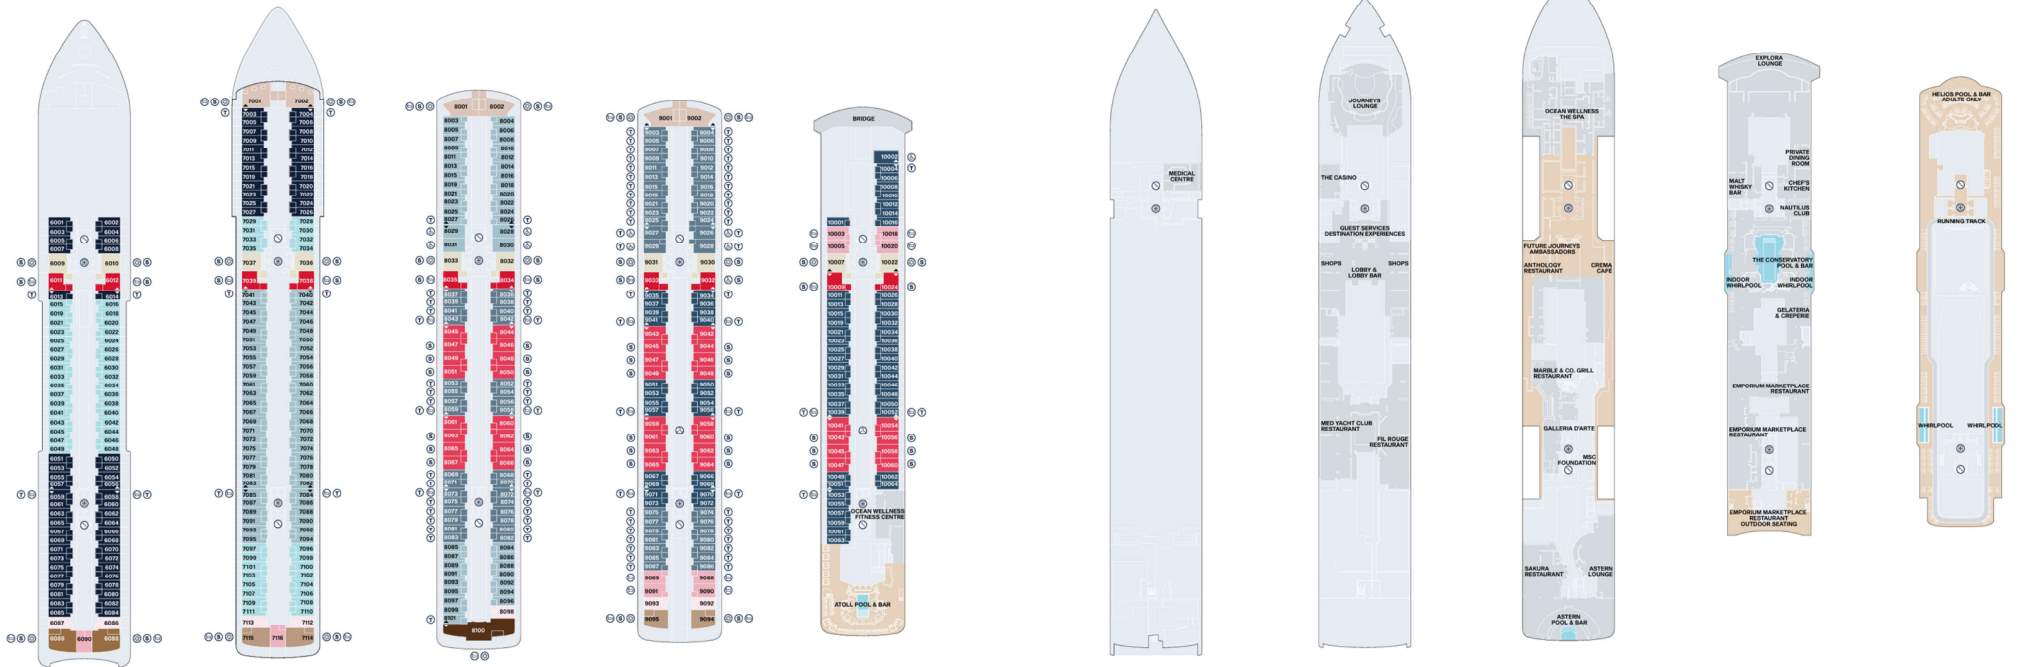

エクスペローラ I - エクスペローラ II

デッキプラン

デッキ6 デッキ7 デッキ8 デッキ9 デッキ10 デッキ3 デッキ4 デッキ5 デッキ11 デッキ12

スイート名	デッキ	スイートエリア 合計 平方メートル	スイートエリア 平方メートル	テラスエリア 平方メートル
OR オーナズ レジデンス	8	280	155	125
CR コウーン レジデンス	6	149	74	75
SR セレニティ レジデンス	9	126	60	66
	7	113	60	53
LR リトリート レジデンス	7	81	63	18
	8-9	77	63	14
CO コブ レジデンス	6	80	56	24
	7-8 9-10	70	56	14
GR グランド ベントハウス	6	68	47	21
	7-8 9-10	60	47	13

スイート名	デッキ	スイートエリア 合計 平方メートル	スイートエリア 平方メートル	テラスエリア 平方メートル
PR プレミアム ベントハウス	8-9-10	52	42	10
TR テラックス ベントハウス	7	61	43	18
	6	53	43	10
TR ベントハウス	9-10	48	38	10
	6	48	34	14
TR ベントハウス	7-8-9	43	34	9
	6-7	39	28	11
OT1 OT2 OT3 OT4 オシャンテラススイート	OT1 6/7	35	28	7
	OT2 7/8			
	OT3 8/9			
	OT4 9/10			

合計
461

デッキ14

- 専用ワールプール
- 車いす対応スイート
- ツインベッド
- バスタブ
- ダブルソファベッド
- エレベーター
- お客様用ランドリー
- コネクティングスイート
- 階段

エクスプローラ I - エクスプローラ II

客船概要

デッキ	
4	フィルルージュ レストラン
4	メッドヨットクラブ レストラン
4	ショッピングエクスペリエンス
4	ロビー
4	ロビーバー
4	ザ カジノ
4	ジャーニーズラウンジ
5	アスターンプール&バー
5	サクラ レストラン