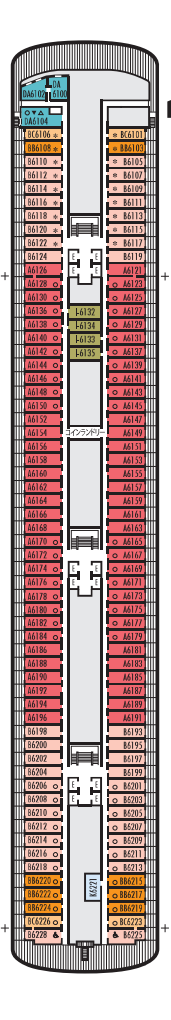

ドルフィンデッキ  
客室番号 1800-1954

メインデッキ  
客室番号 2500-2715

ローワーフロムナードデッキ  
客室番号 3300-3433

フロムナードデッキ

アッパーフロムナードデッキ

ペランダデッキ  
客室番号 6100-6228

ナビゲーションデッキ  
客室番号 7001-7058

リドデッキ

## デッキプラン & 客室

客室はカテゴリーにより色分けされており、各客室はカテゴリーを表すアルファベットと客室番号で識別されています。全ての客室にフラットパネルテレビ、DVDプレーヤー、電話、多チャンネル音楽が備わっています。

**重要なお知らせ:** 同じカテゴリーでも家具の配置や設備が異なる客室がございます。デッキプラン上の客室の記号は下記の客室の説明と異なる点を示しています。

### ペランダスイート

**PS**  
ビナクルスイート: ベッドルーム(キングサイズベッド×1)、シャワー付き大きめのバスタブ&シャワー、リビングルーム、ダイニングルーム、ドレッシングルーム、専用ペランダ、パントリー、2名用ソファアベッド×1、ミニバー、冷飲み、お茶、お菓子、お風呂、床から天井までのガラスドア

**SA SB**

ネプチューンスイート: 下段ベッド×2(キングサイズベッド×1に変更可能)、シャワー付きバスタブ&シャワー、広めのリビングエリア、ドレッシングルーム、専用ペランダ、2名用ソファアベッド×1、ミニバー、冷蔵庫、床から天井までのガラスドア

### 海側客室

**CA**  
ライイ: 下段ベッド×2(クイーンサイズベッド×1に変更可能)、シャワー、スライド式ガラスドアから直接ローワーフロムナードデッキに出られます。

**C D DD E**

ラー: 下段ベッド×2(クイーンサイズベッド×1に変更可能)、シャワー

**G H HH**

ラー: 下段ベッド×2(クイーンサイズベッド×1に変更可能)、シャワー。カテゴリーGの全ての客室は眺望が遮られます。カテゴリーHの全ての客室は眺望が完全に遮られます。