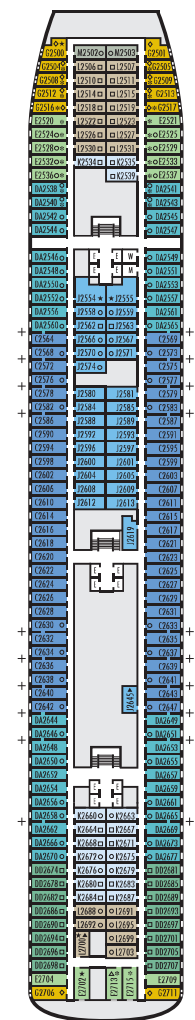

ドルフィンデッキ  
客室番号 1800-1954

メインデッキ  
客室番号 2500-2715

ローワーフロムナードデッキ  
客室番号 3300-3433

フロムナードデッキ

アッパーフロムナードデッキ

ペランダデッキ  
客室番号 6100-6228

ナビゲーションデッキ  
客室番号 7001-7058

リドデッキ

## デッキプラン & 客室

客室はカテゴリーにより色分けされており、各客室はカテゴリーを表すアルファベットと客室番号で識別されています。全ての客室にフラットパネルテレビ、DVDプレーヤー、電話、多チャンネル音楽が備わっています。

**重要なお知らせ:** 同じカテゴリーでも家具の配置や設備が異なる客室がございます。デッキプラン上の客室の記号は下記の客室の説明と異なる点を示しています。

### ペランダスイート

**PS**  
ビナクルスイート: ベッドルーム(キングサイズベッド×1)、シャワー付き大きめのバスタブ&シャワー、リビングルーム、ダイニングルーム、ドレッシングルーム、専用ペランダ、パントリー、2名用ソファアベッド×1、ミニバー、冷飲み、お茶、お菓子、お風呂、床から天井までのガラスドア

**SA SB**

ネプチューンスイート: 下段ベッド×2(キングサイズベッド×1に変更可能)、シャワー付きバスタブ&シャワー、広めのリビングエリア、ドレッシングルーム、専用ペランダ、2名用ソファアベッド×1、ミニバー、冷蔵庫、床から天井までのガラスドア

### 海側客室

**CA**  
ライイ: 下段ベッド×2(クイーンサイズベッド×1に変更可能)、シャワー、スライド式ガラスドアから直接ローワーフロムナードデッキに出られます。

**C D DD E**

ラー: 下段ベッド×2(クイーンサイズベッド×1に変更可能)、シャワー

**G H HH**

ラー: 下段ベッド×2(クイーンサイズベッド×1に変更可能)、シャワー。カテゴリーGの全ての客室は眺望が遮られます。カテゴリーHの全ての客室は眺望が完全に遮られます。