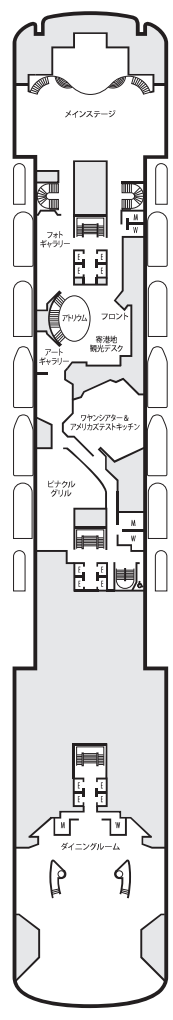

ドルフィンデッキ  
客室番号 1800-1954

メインデッキ  
客室番号 2500-2715

ローワーフロムナードデッキ  
客室番号 3300-3433

フロムナードデッキ

アッパーフロムナードデッキ

ペランダデッキ  
客室番号 6100-6228

ナビゲーションデッキ  
客室番号 7001-7058

リドデッキ

## デッキプラン & 客室

客室はカテゴリーにより色分けされており、各客室はカテゴリーを表すアルファベットと客室番号で識別されています。全ての客室にフラットパネルテレビ、DVDプレーヤー、電話、多チャンネル音楽が備わっています。

**重要なお知らせ:** 同じカテゴリーでも家具の配置や設備が異なる客室がございます。デッキプラン上の客室の記号は下記の客室の説明と異なる点を示しています。

### ペランダスイート

**PS**  
ビナクルスイート: ベッドルーム(キングサイズベッド×1)、シャワー付き大きめのバスタブ&シャワー、リビングルーム、ダイニングルーム、ドレッシングルーム、専用ペランダ、パントリー、2名用ソファアベッド×1、ミニバー、冷飲み、お茶、お菓子、お風呂、床から天井までのガラスドア

**SA SB**

ネプチューンスイート: 下段ベッド×2(キングサイズベッド×1に変更可能)、シャワー付きバスタブ&シャワー、広めのリビングエリア、ドレッシングルーム、専用ペランダ、2名用ソファアベッド×1、ミニバー、冷蔵庫、床から天井までのガラスドア

### 海側客室

**CA**  
ライイ: 下段ベッド×2(クイーンサイズベッド×1に変更可能)、シャワー、スライド式ガラスドアから直接ローワーフロムナードデッキに出られます。

**C D DD E**

ラー: 下段ベッド×2(クイーンサイズベッド×1に変更可能)、シャワー

**G H HH**

ラー: 下段ベッド×2(クイーンサイズベッド×1に変更可能)、シャワー。カテゴリーGの全ての客室は眺望が遮られます。カテゴリーHの全ての客室は眺望が完全に遮られます。