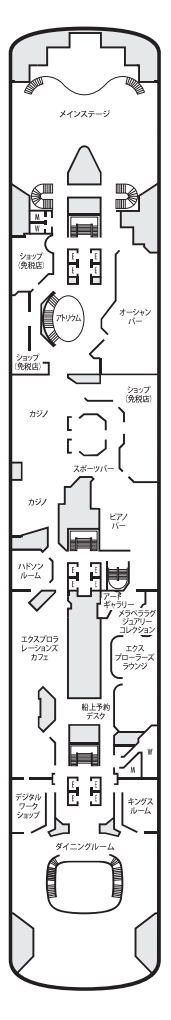

ドルフィンデッキ  
客室番号 1800-1954

メインデッキ  
客室番号 2500-2715

ローワーフロムナードデッキ  
客室番号 3300-3433

フロムナードデッキ

アッパーフロムナードデッキ

ペランダデッキ  
客室番号 6100-6228

ナビゲーションデッキ  
客室番号 7001-7058

リドデッキ

## デッキプラン & 客室

客室はカテゴリーにより色分けされており、各客室はカテゴリーを表すアルファベットと客室番号で識別されています。全ての客室にフラットパネルテレビ、DVDプレーヤー、電話、多チャンネル音楽が備わっています。

**重要なお知らせ:** 同じカテゴリーでも家具の配置や設備が異なる客室がございます。デッキプラン上の客室の記号は下記の客室の説明と異なる点を示しています。

### ペランダスイート

**PS**  
ビナクルスイート: ベッドルーム(キングサイズベッド×1)、シャワー付き大きめのバスタブ&シャワー、リビングルーム、ダイニングルーム、ドレッシングルーム、専用ペランダ、パントリー、2名用ソファアベッド×1、ミニバー、冷飲み、お茶、お菓子、お風呂、床から天井までのガラスドア

**SA SB**

ネプチューンスイート: 下段ベッド×2(キングサイズベッド×1に変更可能)、シャワー付きバスタブ&シャワー、広めのリビングエリア、ドレッシングルーム、専用ペランダ、2名用ソファアベッド×1、ミニバー、冷蔵庫、床から天井までのガラスドア

### 海側客室

**CA**  
ライイ: 下段ベッド×2(クイーンサイズベッド×1に変更可能)、シャワー、スライド式ガラスドアから直接ローワーフロムナードデッキに出られます。

**C D DD E**

ラー: 下段ベッド×2(クイーンサイズベッド×1に変更可能)、シャワー

**G H HH**

ラー: 下段ベッド×2(クイーンサイズベッド×1に変更可能)、シャワー。カテゴリーGの全ての客室は眺望が遮られます。カテゴリーHの全ての客室は眺望が完全に遮られます。