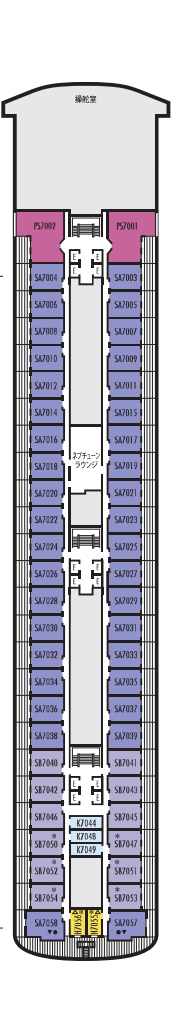

ドルフィンデッキ  
客室番号 1800-1954

メインデッキ  
客室番号 2500-2715

ローワーフロムナードデッキ  
客室番号 3300-3433

フロムナードデッキ

アッパーフロムナードデッキ

ペランダデッキ  
客室番号 6100-6228

ナビゲーションデッキ  
客室番号 7001-7058

リドデッキ

## デッキプラン & 客室

客室はカテゴリーにより色分けされており、各客室はカテゴリーを表すアルファベットと客室番号で識別されています。全ての客室にフラットパネルテレビ、DVDプレーヤー、電話、多チャンネル音楽が備わっています。

**重要なお知らせ:** 同じカテゴリーでも家具の配置や設備が異なる客室がございます。デッキプラン上の客室の記号は下記の客室の説明と異なる点を示しています。

### ペランダスイート

**PS**  
ビナクルスイート: ベッドルーム(キングサイズベッド×1)、シャワー付き大きめのバスタブ&シャワー、リビングルーム、ダイニングルーム、ドレッシングルーム、専用ペランダ、パントリー、2名用ソファアベッド×1、ミニバー、冷飲み、お茶、お菓子、お風呂、床から天井までのガラスドア

**SA SB**

ネプチューンスイート: 下段ベッド×2(キングサイズベッド×1に変更可能)、シャワー付きバスタブ&シャワー、広めのリビングエリア、ドレッシングルーム、専用ペランダ、2名用ソファアベッド×1、ミニバー、冷蔵庫、床から天井までのガラスドア

### 海側客室

**CA**  
ライイ: 下段ベッド×2(クイーンサイズベッド×1に変更可能)、シャワー、スライド式ガラスドアから直接ローワーフロムナードデッキに出られます。

**C D DD E**

ラー: 下段ベッド×2(クイーンサイズベッド×1に変更可能)、シャワー

**G H HH**

ラー: 下段ベッド×2(クイーンサイズベッド×1に変更可能)、シャワー。カテゴリーGの全ての客室は眺望が遮られます。カテゴリーHの全ての客室は眺望が完全に遮られます。