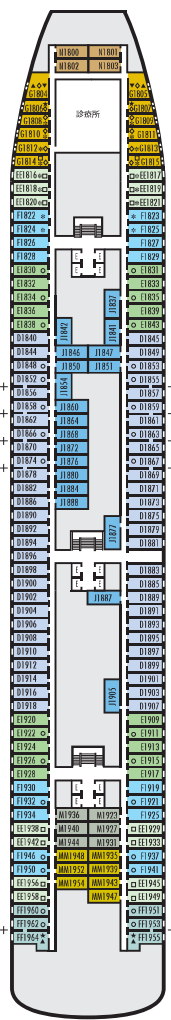

ドルフィンデッキ  
客室番号 1800-1954

メインデッキ  
客室番号 2500-2715

ローワーフロムナードデッキ  
客室番号 3300-3433

フロムナードデッキ

アッパーフロムナードデッキ

ペランダデッキ  
客室番号 6100-6228

ナビゲーションデッキ  
客室番号 7001-7058

リドデッキ

## デッキプラン & 客室

客室はカテゴリーにより色分けされており、各客室はカテゴリーを表すアルファベットと客室番号で識別されています。全ての客室にフラットパネルテレビ、DVDプレーヤー、電話、多チャンネル音楽が備わっています。

**重要なお知らせ:** 同じカテゴリーでも家具の配置や設備が異なる客室がございます。デッキプラン上の客室の記号は下記の客室の説明と異なる点を示しています。

### ペランダスイート

**PS**  
ビナクルスイート: ベッドルーム(キングサイズベッド×1)、シャワー付き大きめのバスタブ&シャワー、リビングルーム、ダイニングルーム、ドレッシングルーム、専用ペランダ、パントリー、2名用ソファアベッド×1、ミニバー、冷飲み、お茶、お菓子、お風呂、床から天井までのガラスドア

**SA SB**

ネプチューンスイート: 下段ベッド×2(キングサイズベッド×1に変更可能)、シャワー付きバスタブ&シャワー、広めのリビングエリア、ドレッシングルーム、専用ペランダ、2名用ソファアベッド×1、ミニバー、冷蔵庫、床から天井までのガラスドア

### 海側客室

**CA**  
ライイ: 下段ベッド×2(クイーンサイズベッド×1に変更可能)、シャワー、スライド式ガラスドアから直接ローワーフロムナードデッキに出られます。

**C D DD E**

ラー: 下段ベッド×2(クイーンサイズベッド×1に変更可能)、シャワー

**G H HH**

ラー: 下段ベッド×2(クイーンサイズベッド×1に変更可能)、シャワー。カテゴリーGの全ての客室は眺望が遮られます。カテゴリーHの全ての客室は眺望が完全に遮られます。