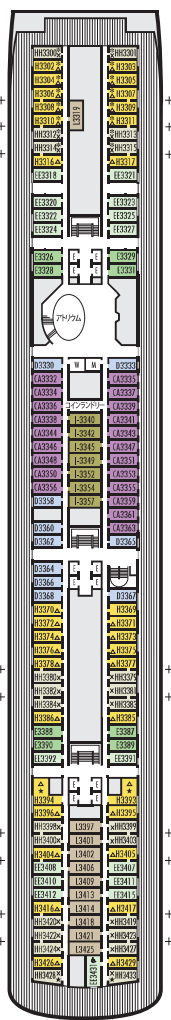

ドルフィンデッキ  
客室番号 1800-1954

メインデッキ  
客室番号 2500-2715

ローワーフロムナードデッキ  
客室番号 3300-3433

フロムナードデッキ

アッパーフロムナードデッキ

ペランダデッキ  
客室番号 6100-6228

ナビゲーションデッキ  
客室番号 7001-7058

リドデッキ

## デッキプラン & 客室

客室はカテゴリーにより色分けされており、各客室はカテゴリーを表すアルファベットと客室番号で識別されています。全ての客室にフラットパネルテレビ、DVDプレーヤー、電話、多チャンネル音楽が備わっています。

**重要なお知らせ:** 同じカテゴリーでも家具の配置や設備が異なる客室がございます。デッキプラン上の客室の記号は下記の客室の説明と異なる点を示しています。

### ペランダスイート

**PS**  
ビナクルスイート: ベッドルーム(キングサイズベッド×1)、シャワー付き大きめのバスタブ&シャワー、リビングルーム、ダイニングルーム、ドレッシングルーム、専用ペランダ、パントリー、2名用ソファアベッド×1、ミニバー、冷飲み、お茶、お菓子、お風呂、床から天井までのガラスドア

**SA SB**

ネプチューンスイート: 下段ベッド×2(キングサイズベッド×1に変更可能)、シャワー付きバスタブ&シャワー、広めのリビングエリア、ドレッシングルーム、専用ペランダ、2名用ソファアベッド×1、ミニバー、冷蔵庫、床から天井までのガラスドア

### 海側客室

**CA**  
ライイ: 下段ベッド×2(クイーンサイズベッド×1に変更可能)、シャワー、スライド式ガラスドアから直接ローワーフロムナードデッキに出られます。

**C D DD E**

ラー: 下段ベッド×2(クイーンサイズベッド×1に変更可能)、シャワー

**G H HH**

ラー: 下段ベッド×2(クイーンサイズベッド×1に変更可能)、シャワー。カテゴリーGの全ての客室は眺望が遮られます。カテゴリーHの全ての客室は眺望が完全に遮られます。