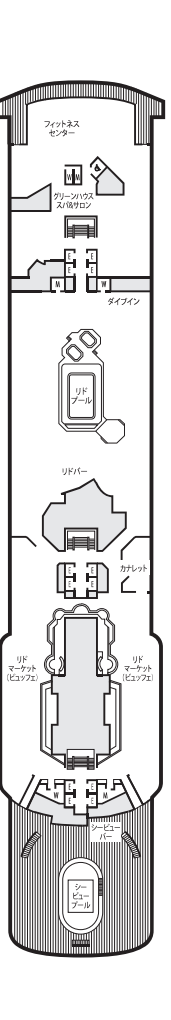

ドルフィンデッキ  
客室番号 1800-1954

メインデッキ  
客室番号 2500-2715

ローワーフロムナードデッキ  
客室番号 3300-3433

フロムナードデッキ

アッパーフロムナードデッキ

ペランダデッキ  
客室番号 6100-6228

ナビゲーションデッキ  
客室番号 7001-7058

リドデッキ

## デッキプラン & 客室

客室はカテゴリーにより色分けされており、各客室はカテゴリーを表すアルファベットと客室番号で識別されています。全ての客室にフラットパネルテレビ、DVDプレーヤー、電話、多チャンネル音楽が備わっています。

**重要なお知らせ:** 同じカテゴリーでも家具の配置や設備が異なる客室がございます。デッキプラン上の客室の記号は下記の客室の説明と異なる点を示しています。

### ペランダスイート

**PS**  
ビナクルスイート: ベッドルーム(キングサイズベッド×1)、シャワー付き大きめのバスタブ&シャワー、リビングルーム、ダイニングルーム、ドレッシングルーム、専用ペランダ、パントリー、2名用ソファアベッド×1、ミニバー、冷飲み、お茶、お菓子、お風呂、床から天井までのガラスドア

**SA SB**

ネプチューンスイート: 下段ベッド×2(キングサイズベッド×1に変更可能)、シャワー付きバスタブ&シャワー、広めのリビングエリア、ドレッシングルーム、専用ペランダ、2名用ソファアベッド×1、ミニバー、冷蔵庫、床から天井までのガラスドア

### 海側客室

**CA**  
ライイ: 下段ベッド×2(クイーンサイズベッド×1に変更可能)、シャワー、スライド式ガラスドアから直接ローワーフロムナードデッキに出られます。

**C D DD E**

ラー: 下段ベッド×2(クイーンサイズベッド×1に変更可能)、シャワー

**G H HH**

ラー: 下段ベッド×2(クイーンサイズベッド×1に変更可能)、シャワー。カテゴリーGの全ての客室は眺望が遮られます。カテゴリーHの全ての客室は眺望が完全に遮られます。